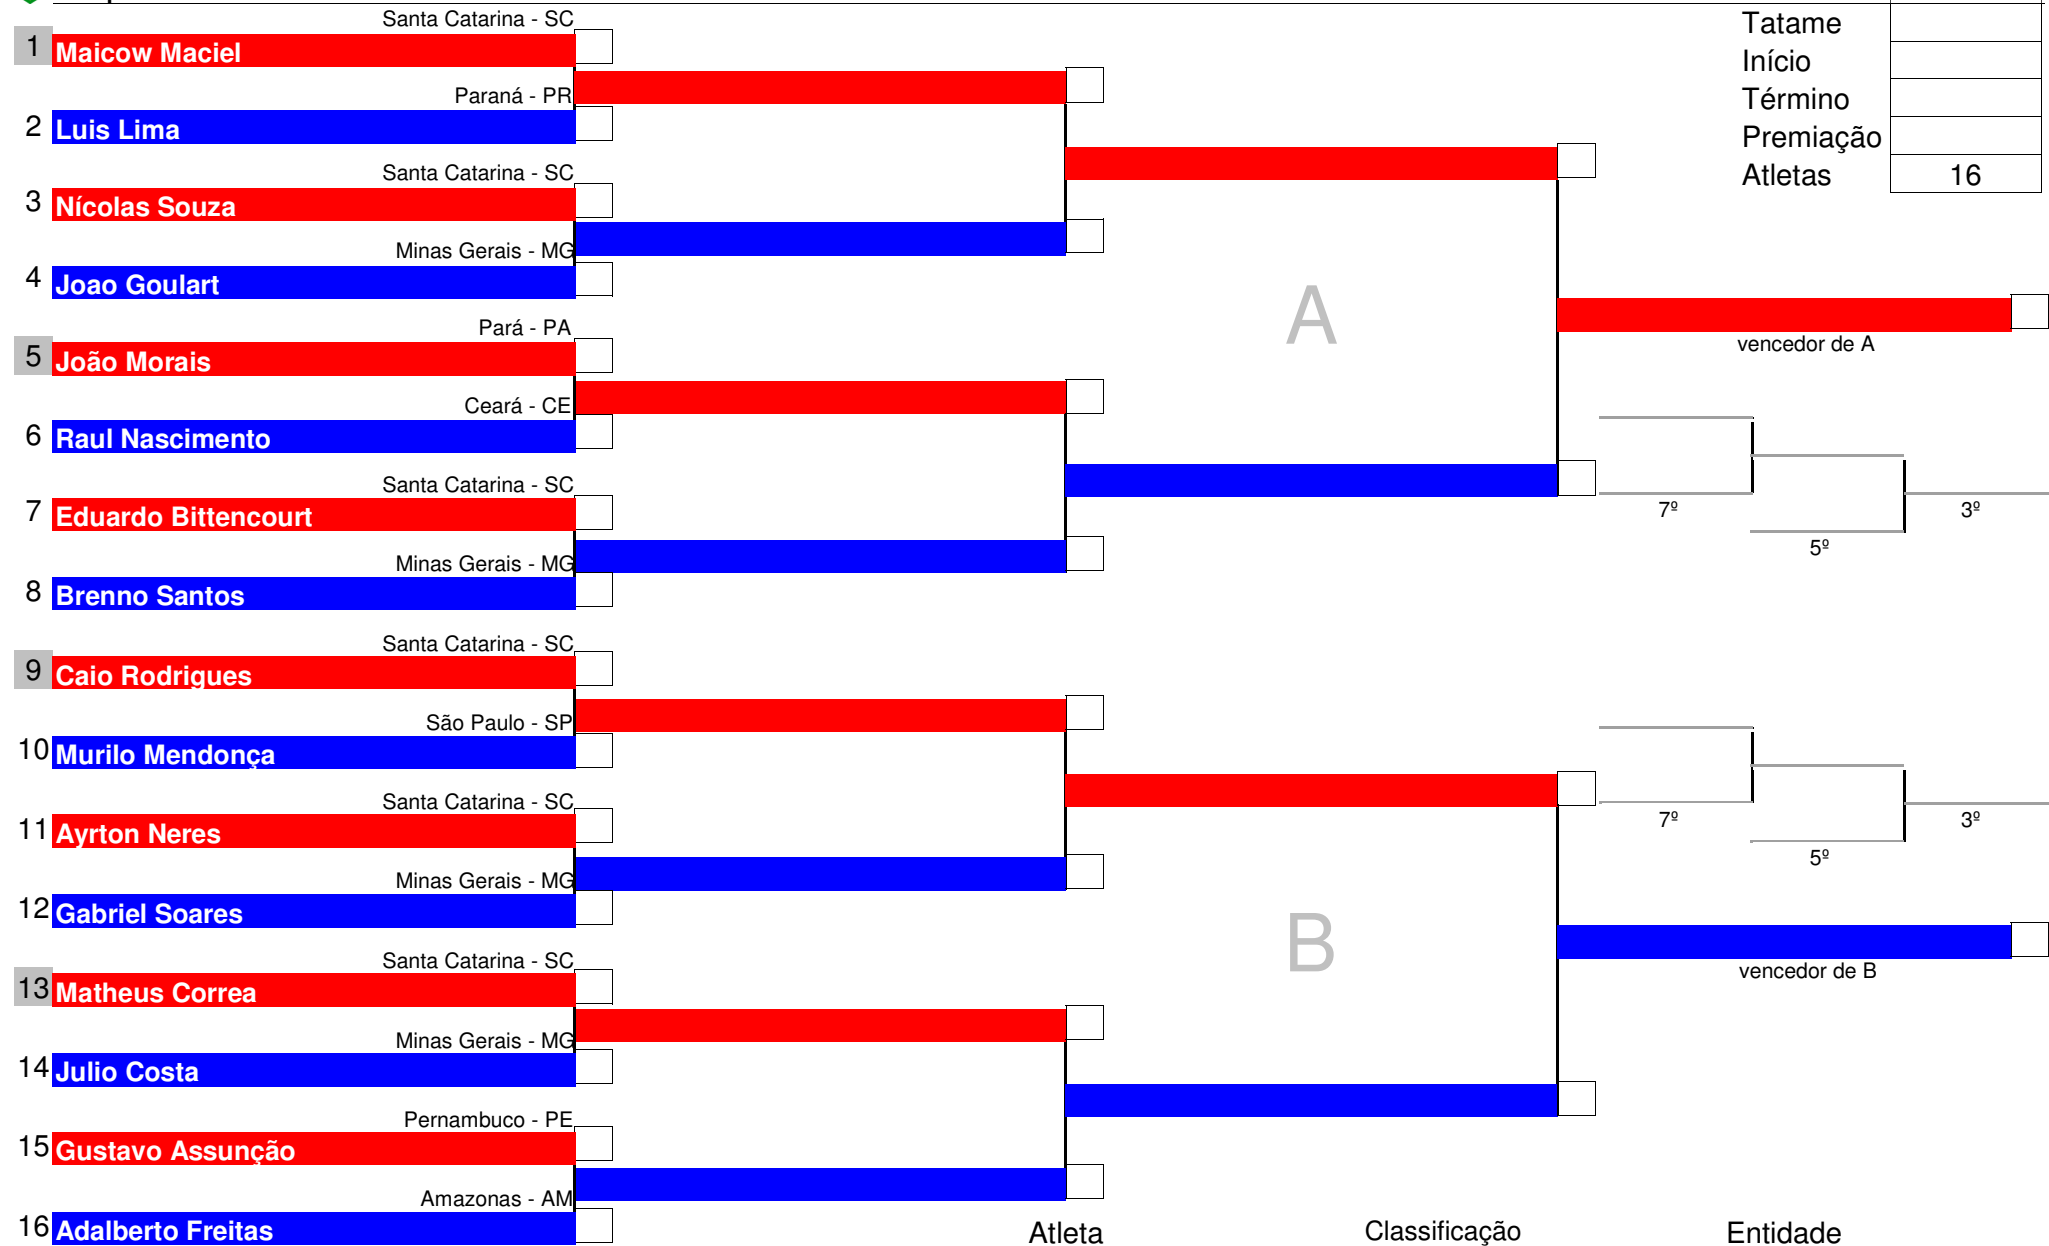

Código	159
Tatame	
Início	
Término	
Premiação	
Atletas	16

_____
Chefe de Quadra

_____
Mesário

Classificação	Atleta	Entidade
1º	_____	_____
2º	_____	_____
3º	_____	_____
3º	_____	_____