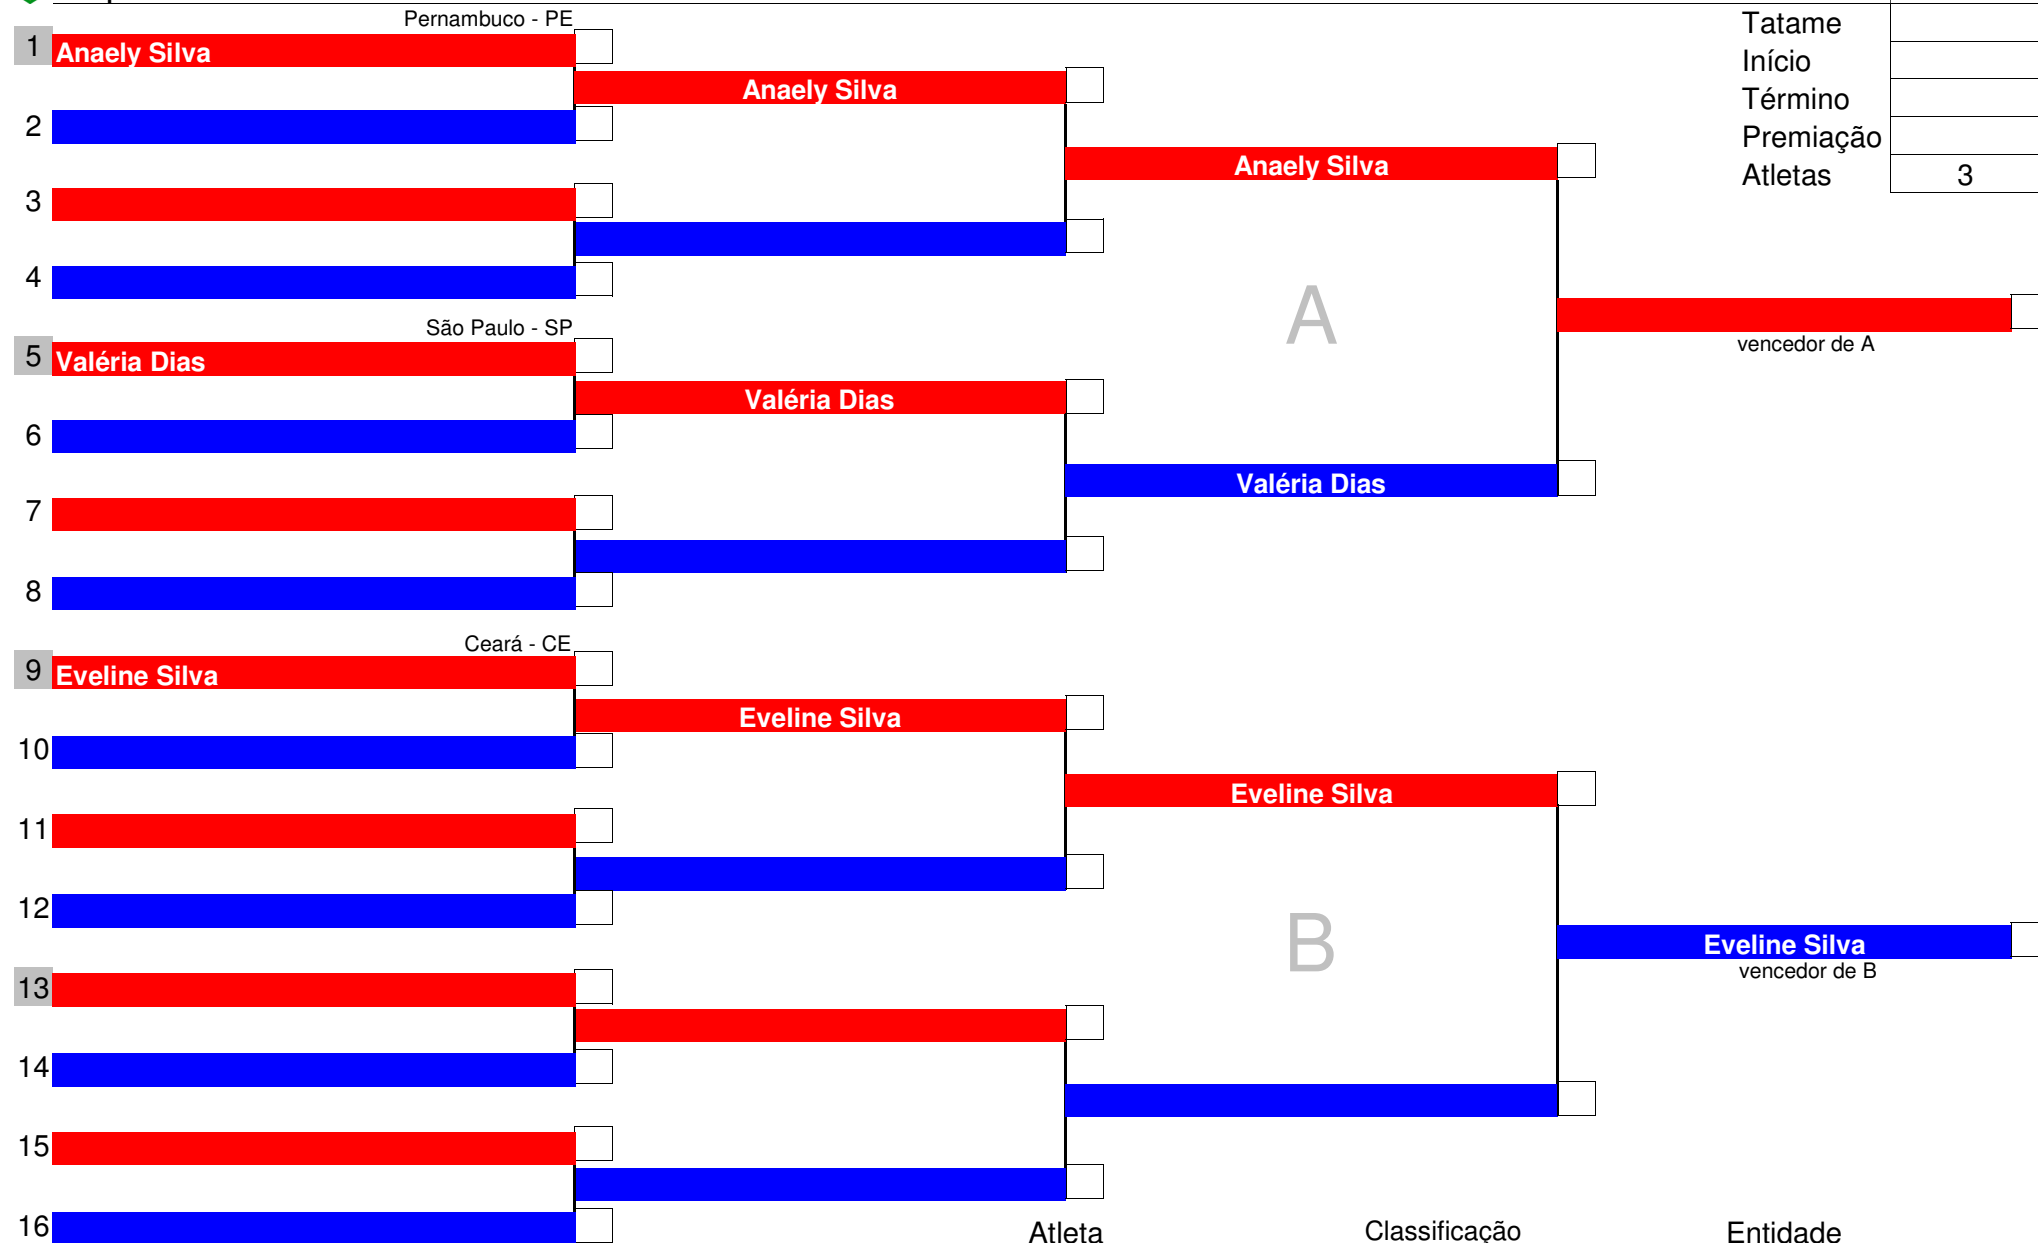

Código	163
Tatame	
Início	
Término	
Premiação	
Atletas	3

_____
Chefe de Quadra

_____
Mesário

_____	1°	_____
_____	2°	_____
_____	3°	_____
_____	3°	_____