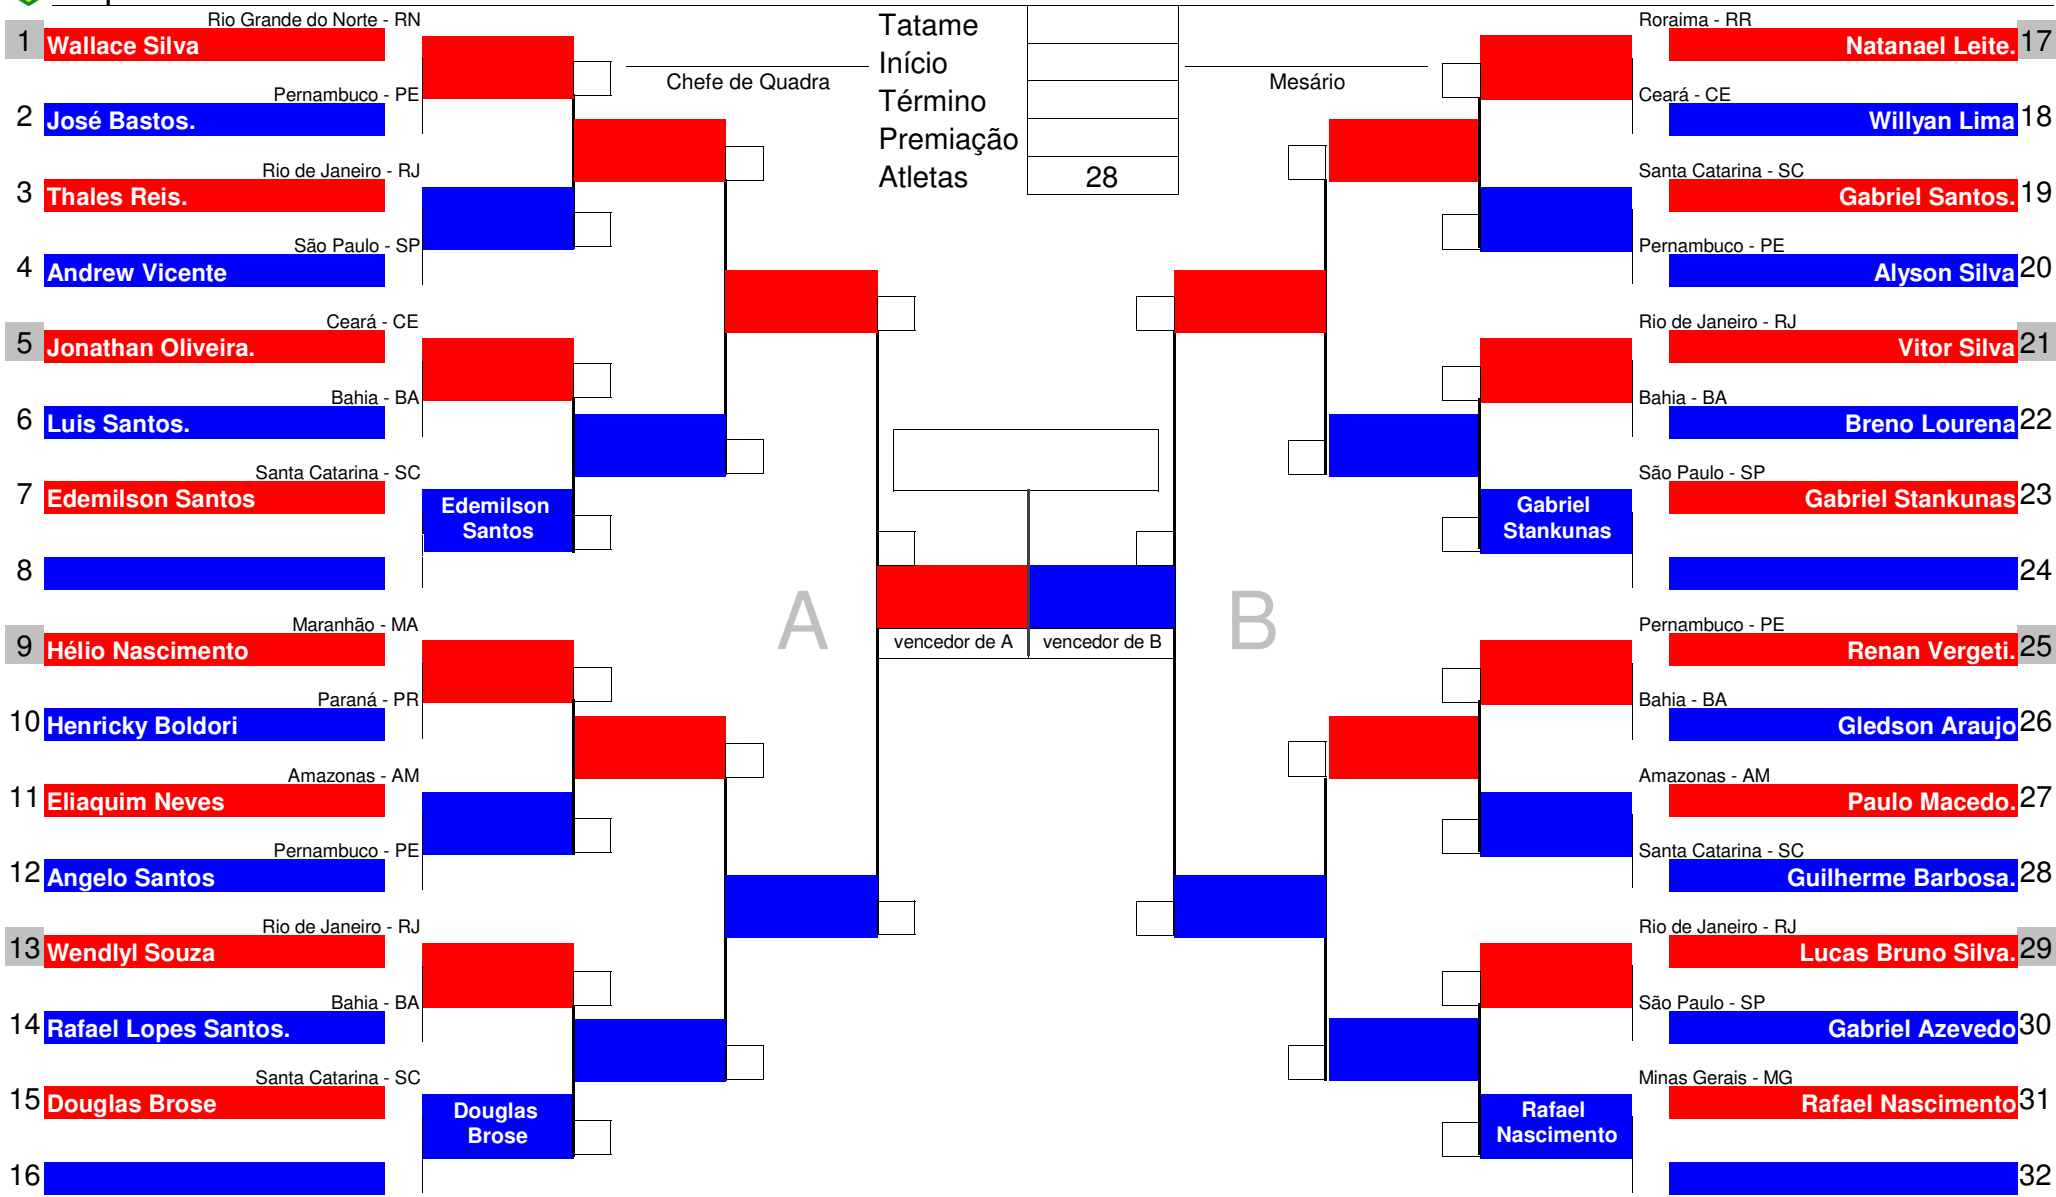

Chefe de Quadra

Mesário

Código	234
Tatame	
Início	
Término	
Premiação	
Atletas	8

Chefe de Quadra

Mesário

Atleta	Classificação	Entidade
_____	1º	_____
_____	2º	_____
_____	3º	_____
_____	3º	_____

Código	235
Tatame	
Início	
Término	
Premiação	
Atletas	6

	Atleta	Classificação	Entidade
		1°	
		2°	
		3°	
		3°	

Chefe de Quadra

Mesário

	Bahia - BA		Tatame		Pernambuco - PE	
1	Lucio Almeida		Início			Gustavo Assunção. 17
2	Lucas Bezerra		Término			Santa Catarina - SC
3	Antonio Filho		Premiação			Nícolas Souza. 18
4	Rafael Potrick		Atletas	30		Rio de Janeiro - RJ
5	Carlos Goncalves					Patrick Dutra 19
6	Leonardo Figueiroa					Minas Gerais - MG
7	Maicow Maciel.					Matheus Cadan 20
8	José Ribeiro					Paraná - PR
9	Gabriel Hardy					Gabriel Nascimento 21
10	Matheus Correa.					Santa Catarina - SC
11	Renan Domingos					Ayrton Neres. 22
12	Igor Lima					São Paulo - SP
13	André Martins					Felipe Santos 23
14	Pedro Reis					Rio Grande do Sul - RS
15	Vinicius Figueira	Vinicius Figueira				Dion Martinez 24
16						Santa Catarina - SC