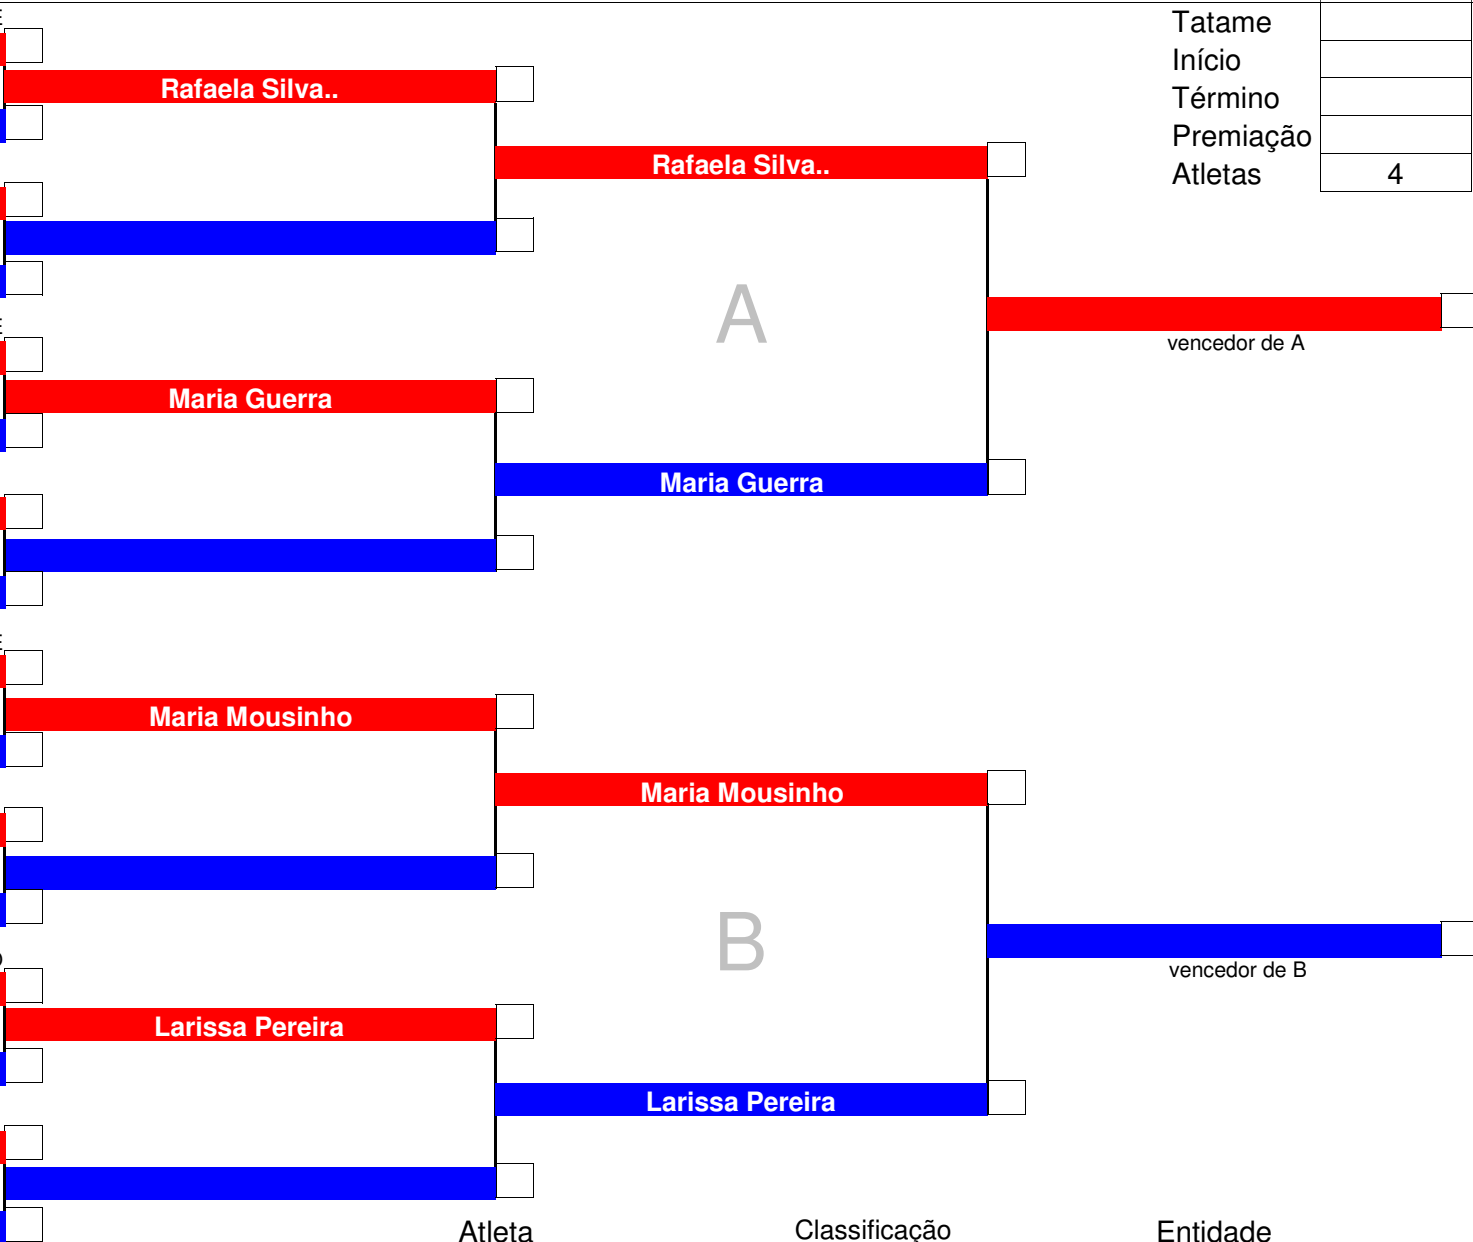

3°

3°

Chefe de Quadra

Mesário

- 1 **Elielma Silva** Pernambuco - PE
- 2
- 3
- 4
- 5 **Naiane Ribeiro** Roraima - RR
- 6
- 7
- 8
- 9 **Soniele Correia** Pernambuco - PE
- 10
- 11
- 12
- 13
- 14
- 15
- 16

Tatame
 Início
 Término
 Premiação
 Atletas

Chefe de Quadra

Mesário

- 1 **Rafaela Silva..** Pernambuco - PE
- 2
- 3
- 4
- 5 **Maria Guerra** Pernambuco - PE
- 6
- 7
- 8
- 9 **Maria Mousinho** Pernambuco - PE
- 10
- 11
- 12
- 13 **Larissa Pereira** Goiás - GO
- 14
- 15
- 16