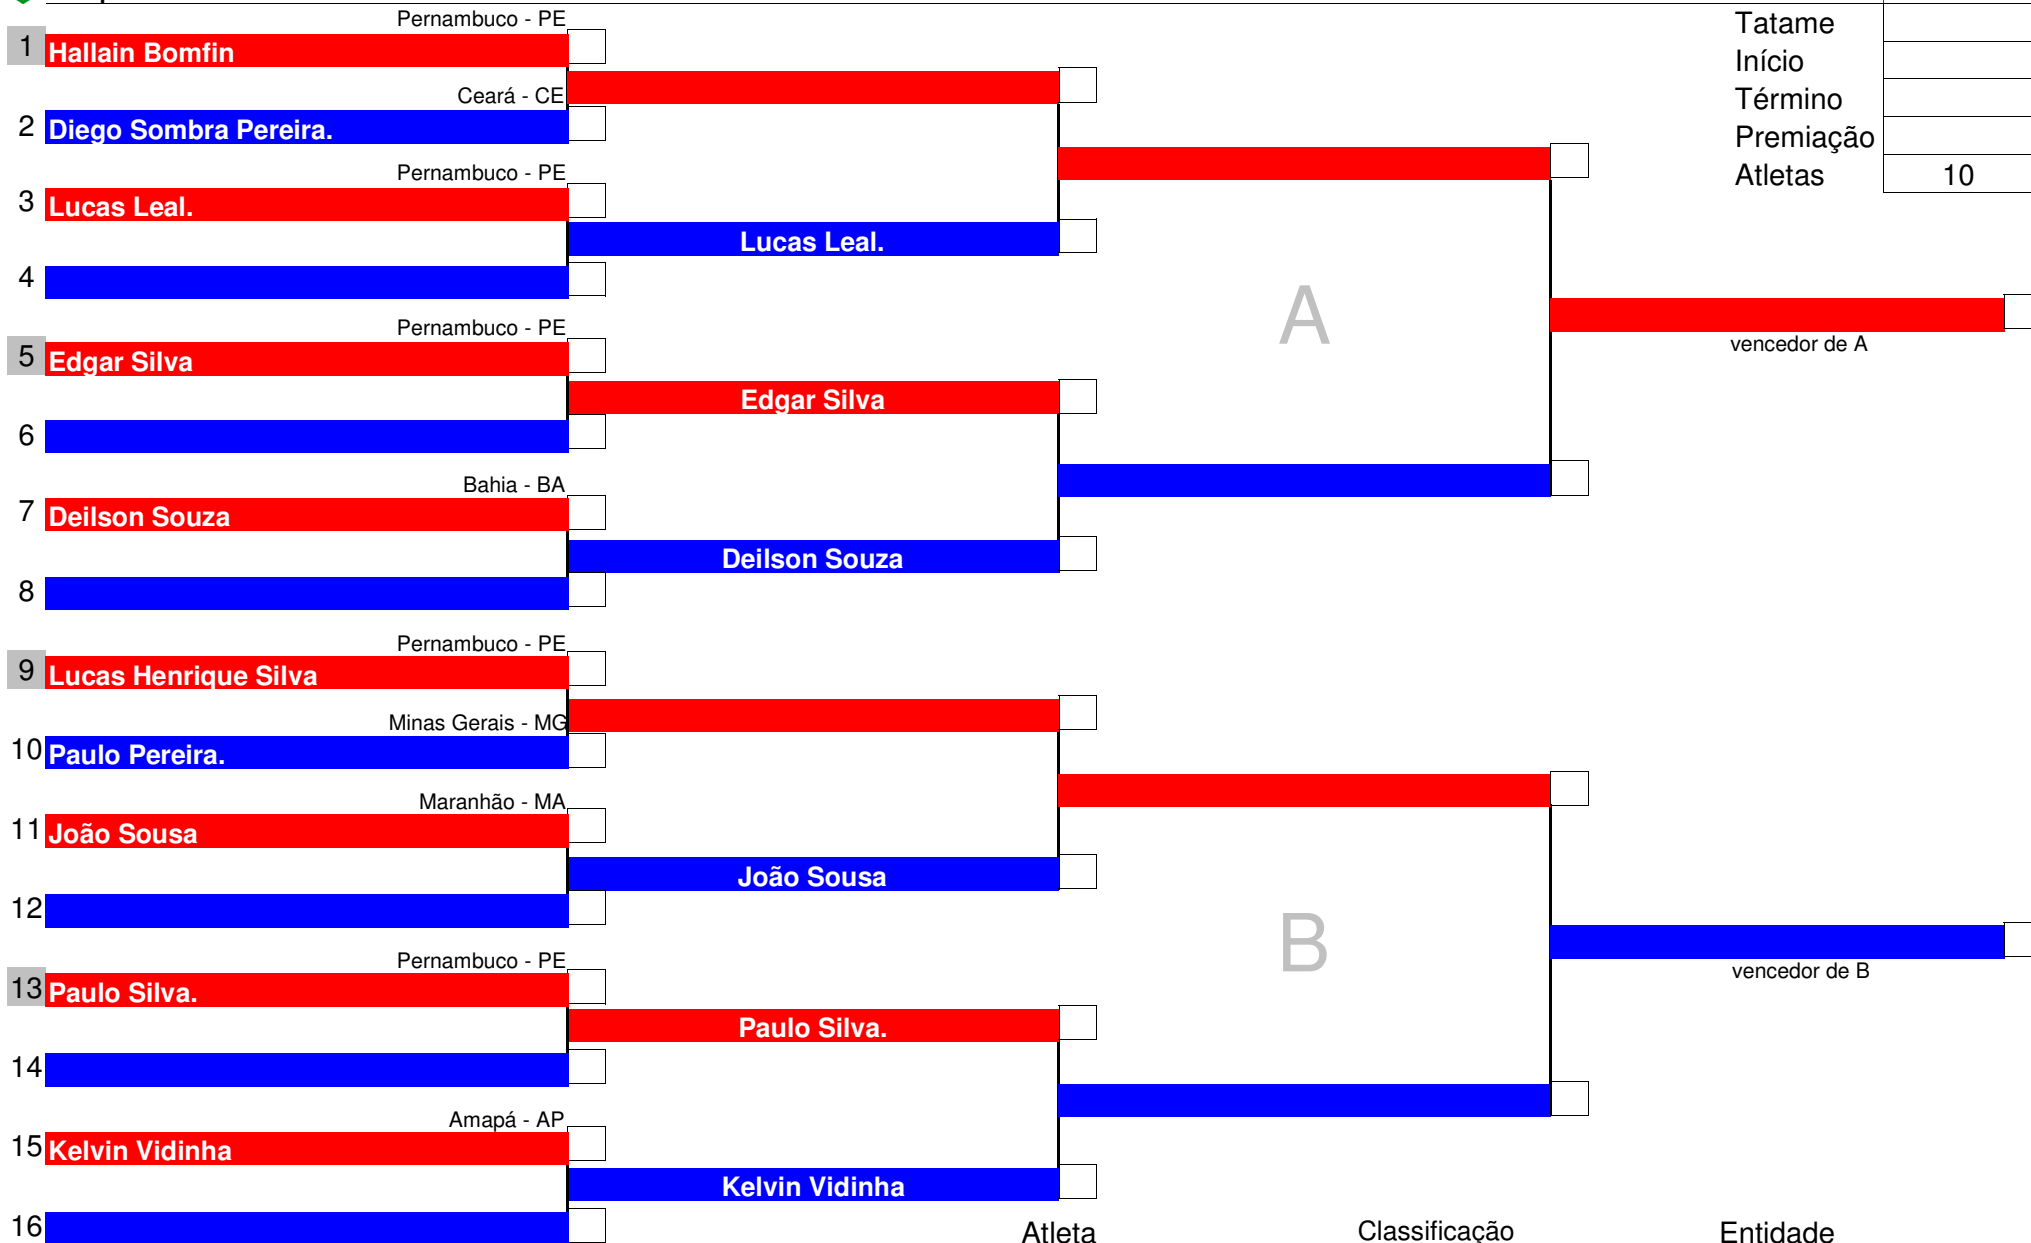

Mesário

Código	173
Tatame	
Início	
Término	
Premiação	
Atletas	4

Chefe de Quadra

Mesário

Atleta	Classificação	Entidade
_____	1°	_____
_____	2°	_____
_____	3°	_____
_____	3°	_____

Código	174
Tatame	
Início	
Término	
Premiação	
Atletas	10