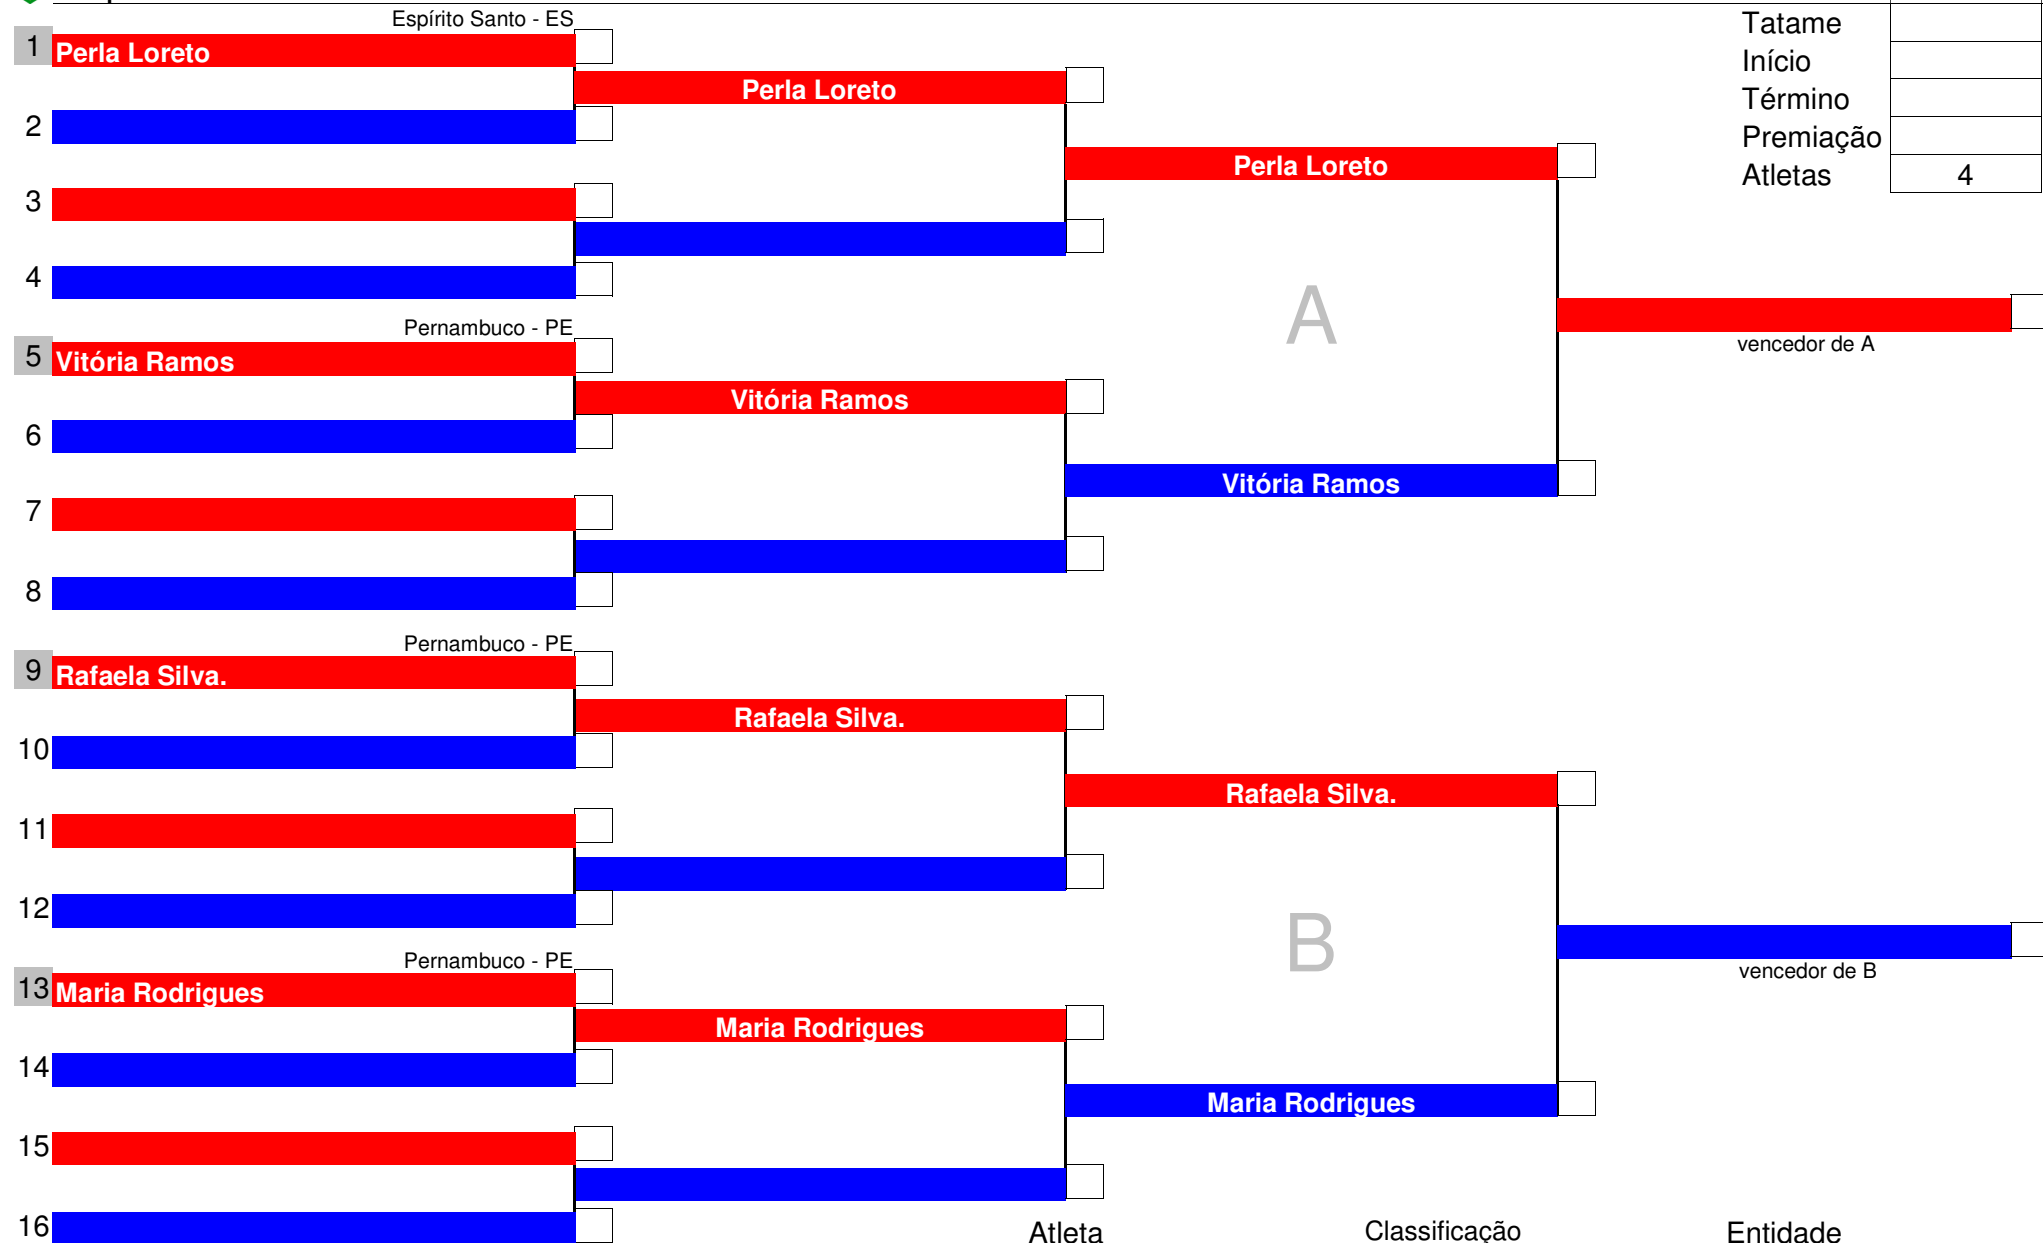

Código	166
Tatame	
Início	
Término	
Premiação	
Atletas	4

	Atleta	Classificação	Entidade
		1°	
		2°	
		3°	
		3°	

_____
Chefe de Quadra

_____
Mesário