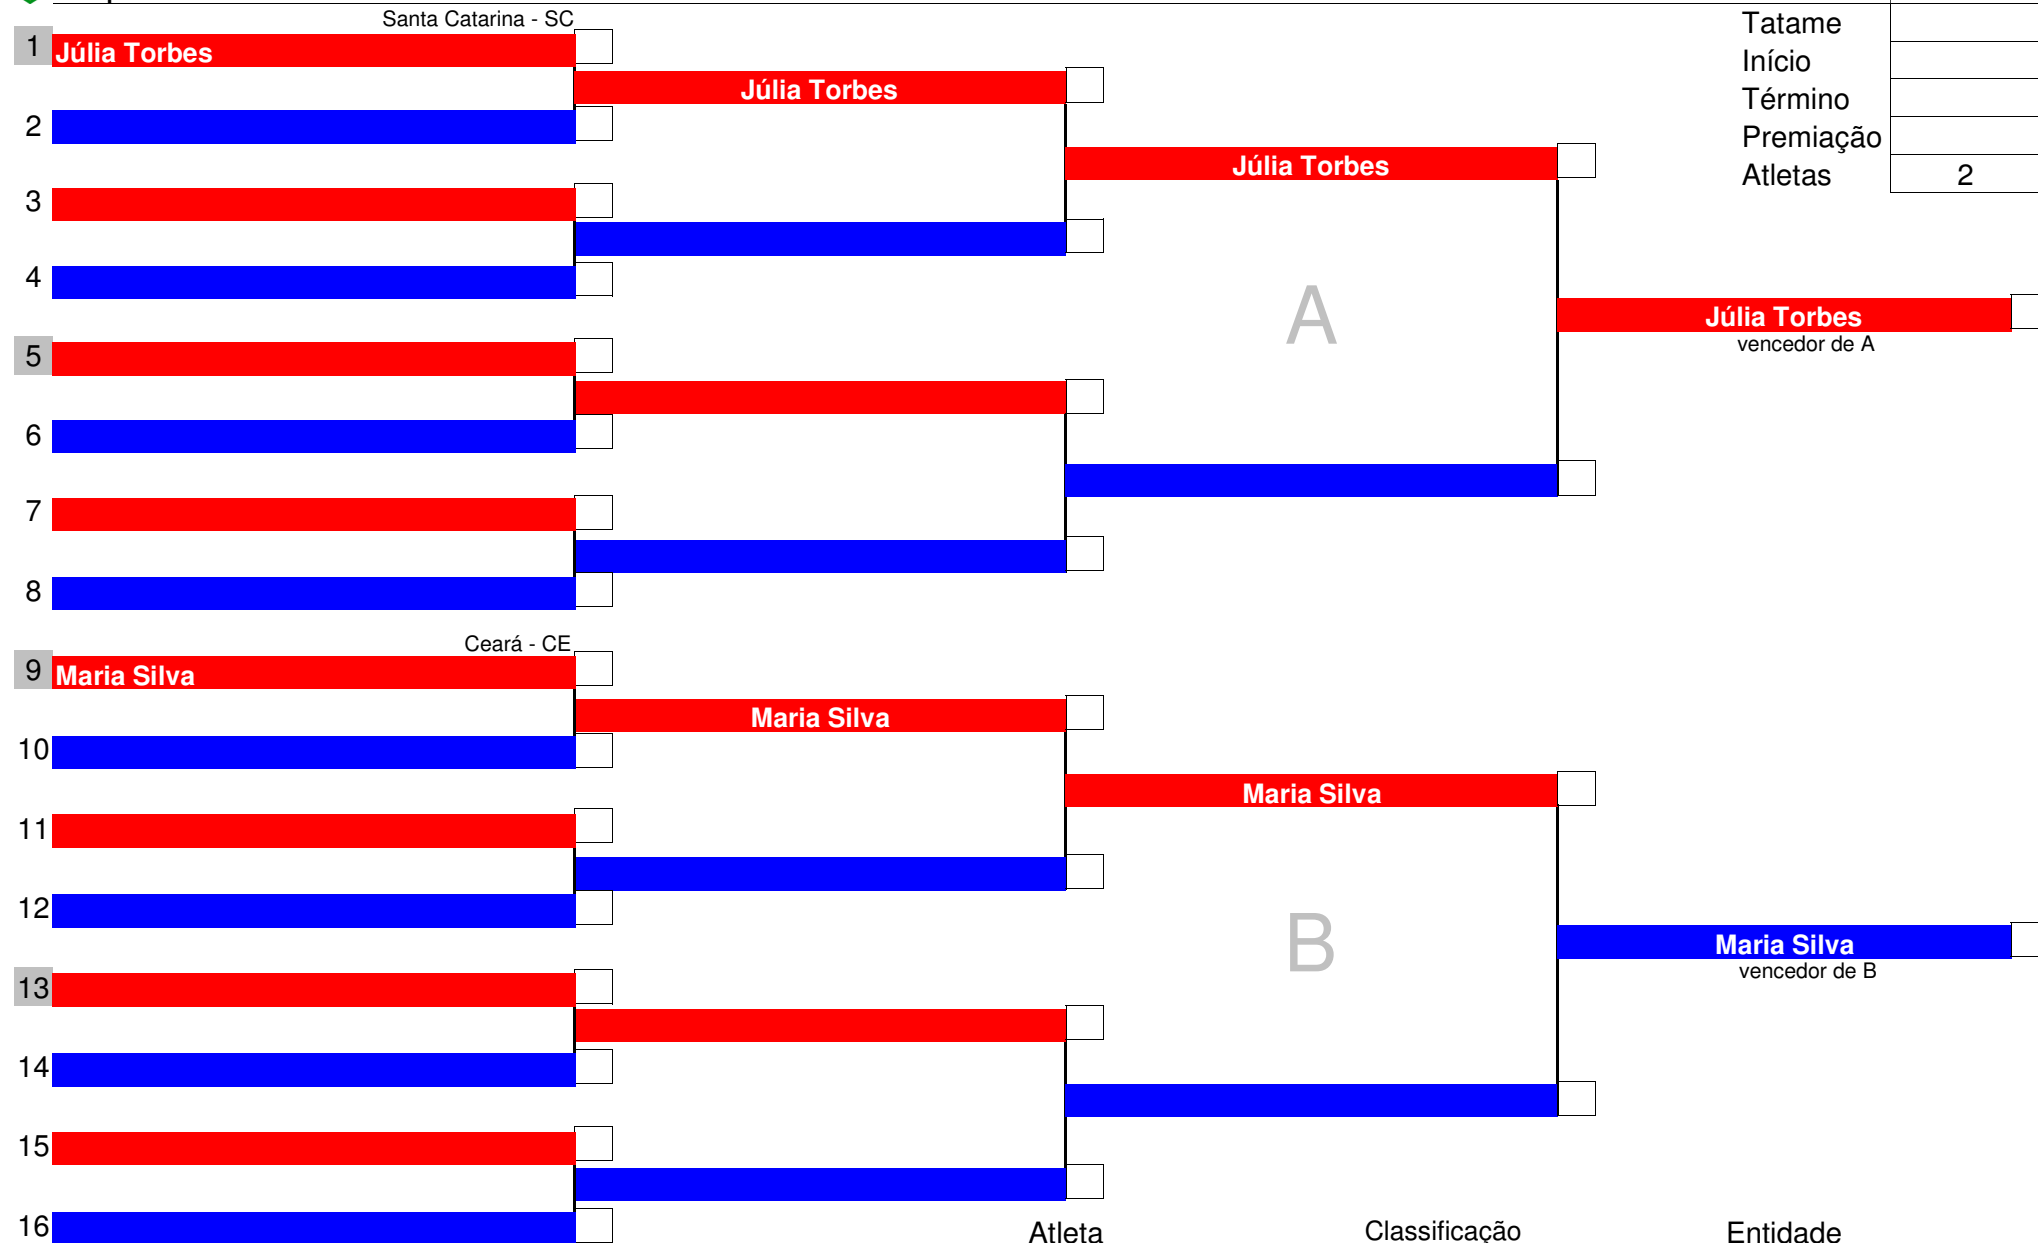

Código	165
Tatame	
Início	
Término	
Premiação	
Atletas	2

Atleta	Classificação	Entidade
_____	1°	_____
_____	2°	_____
_____	3°	_____
_____	3°	_____

_____
Chefe de Quadra

_____
Mesário