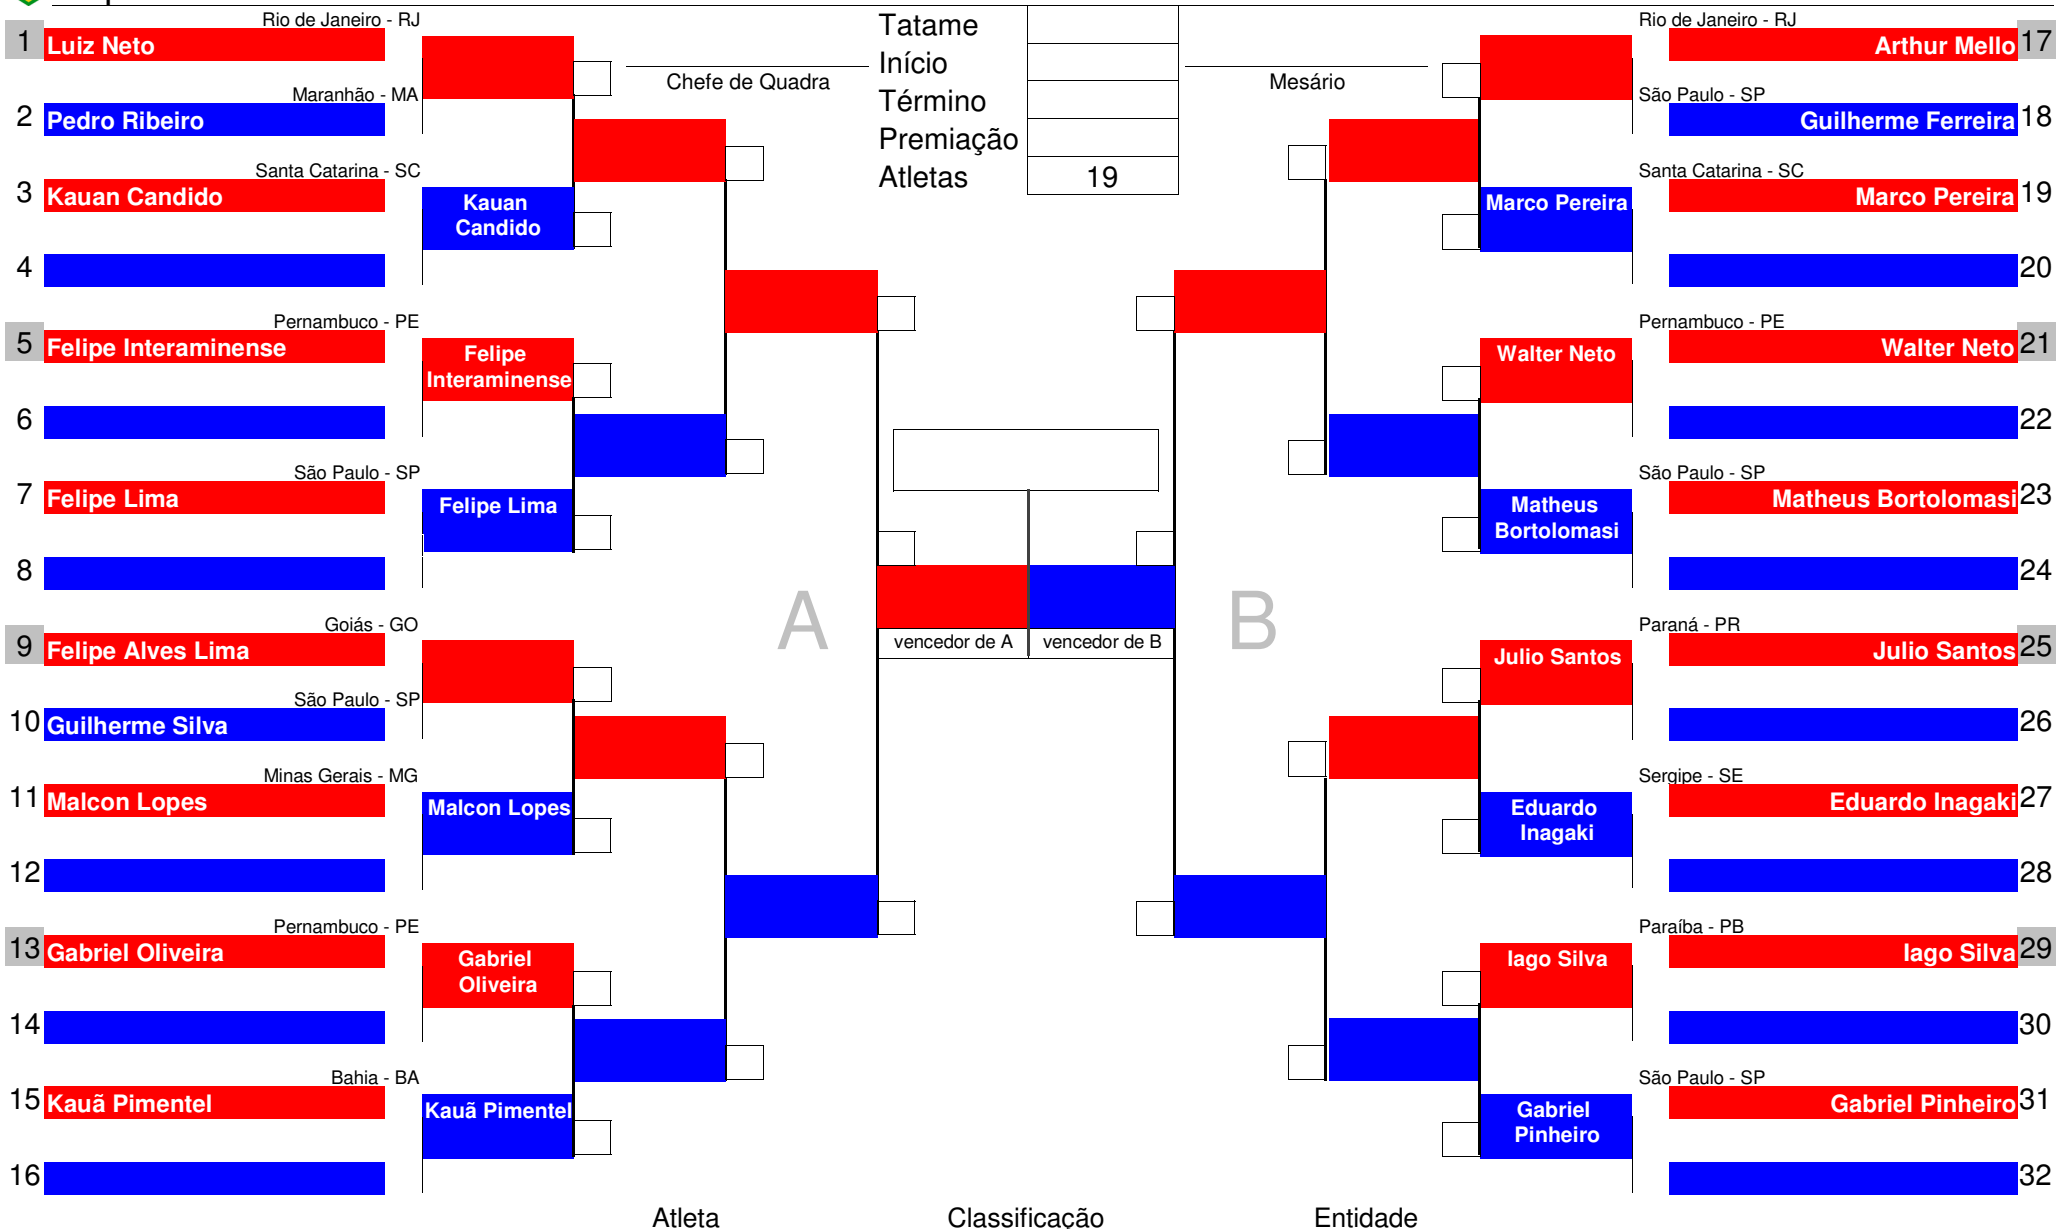

Chefe de Quadra

Mesário

Código	234
Tatame	
Início	
Término	
Premiação	
Atletas	8

Chefe de Quadra

Mesário

Atleta	Classificação	Entidade
_____	1º	_____
_____	2º	_____
_____	3º	_____
_____	3º	_____

Código	235
Tatame	
Início	
Término	
Premiação	
Atletas	6

	Atleta	Classificação	Entidade
		1°	
		2°	
		3°	
		3°	

Chefe de Quadra

Mesário

	Bahia - BA		Tatame		Pernambuco - PE	
1	Lucio Almeida		Início			Gustavo Assunção. 17
2	Lucas Bezerra		Término			Santa Catarina - SC
3	Antonio Filho		Premiação			Nícolas Souza. 18
4	Rafael Potrick		Atletas	30		Rio de Janeiro - RJ
5	Carlos Goncalves					Patrick Dutra 19
6	Leonardo Figueiroa					Minas Gerais - MG
7	Maicow Maciel.					Matheus Cadan 20
8	José Ribeiro					Paraná - PR
9	Gabriel Hardy					Gabriel Nascimento 21
10	Matheus Correa.					Santa Catarina - SC
11	Renan Domingos					Ayrton Neres. 22
12	Igor Lima					São Paulo - SP
13	André Martins					Felipe Santos 23
14	Pedro Reis					Rio Grande do Sul - RS
15	Vinicius Figueira	Vinicius Figueira				Dion Martinez 24
16						Santa Catarina - SC