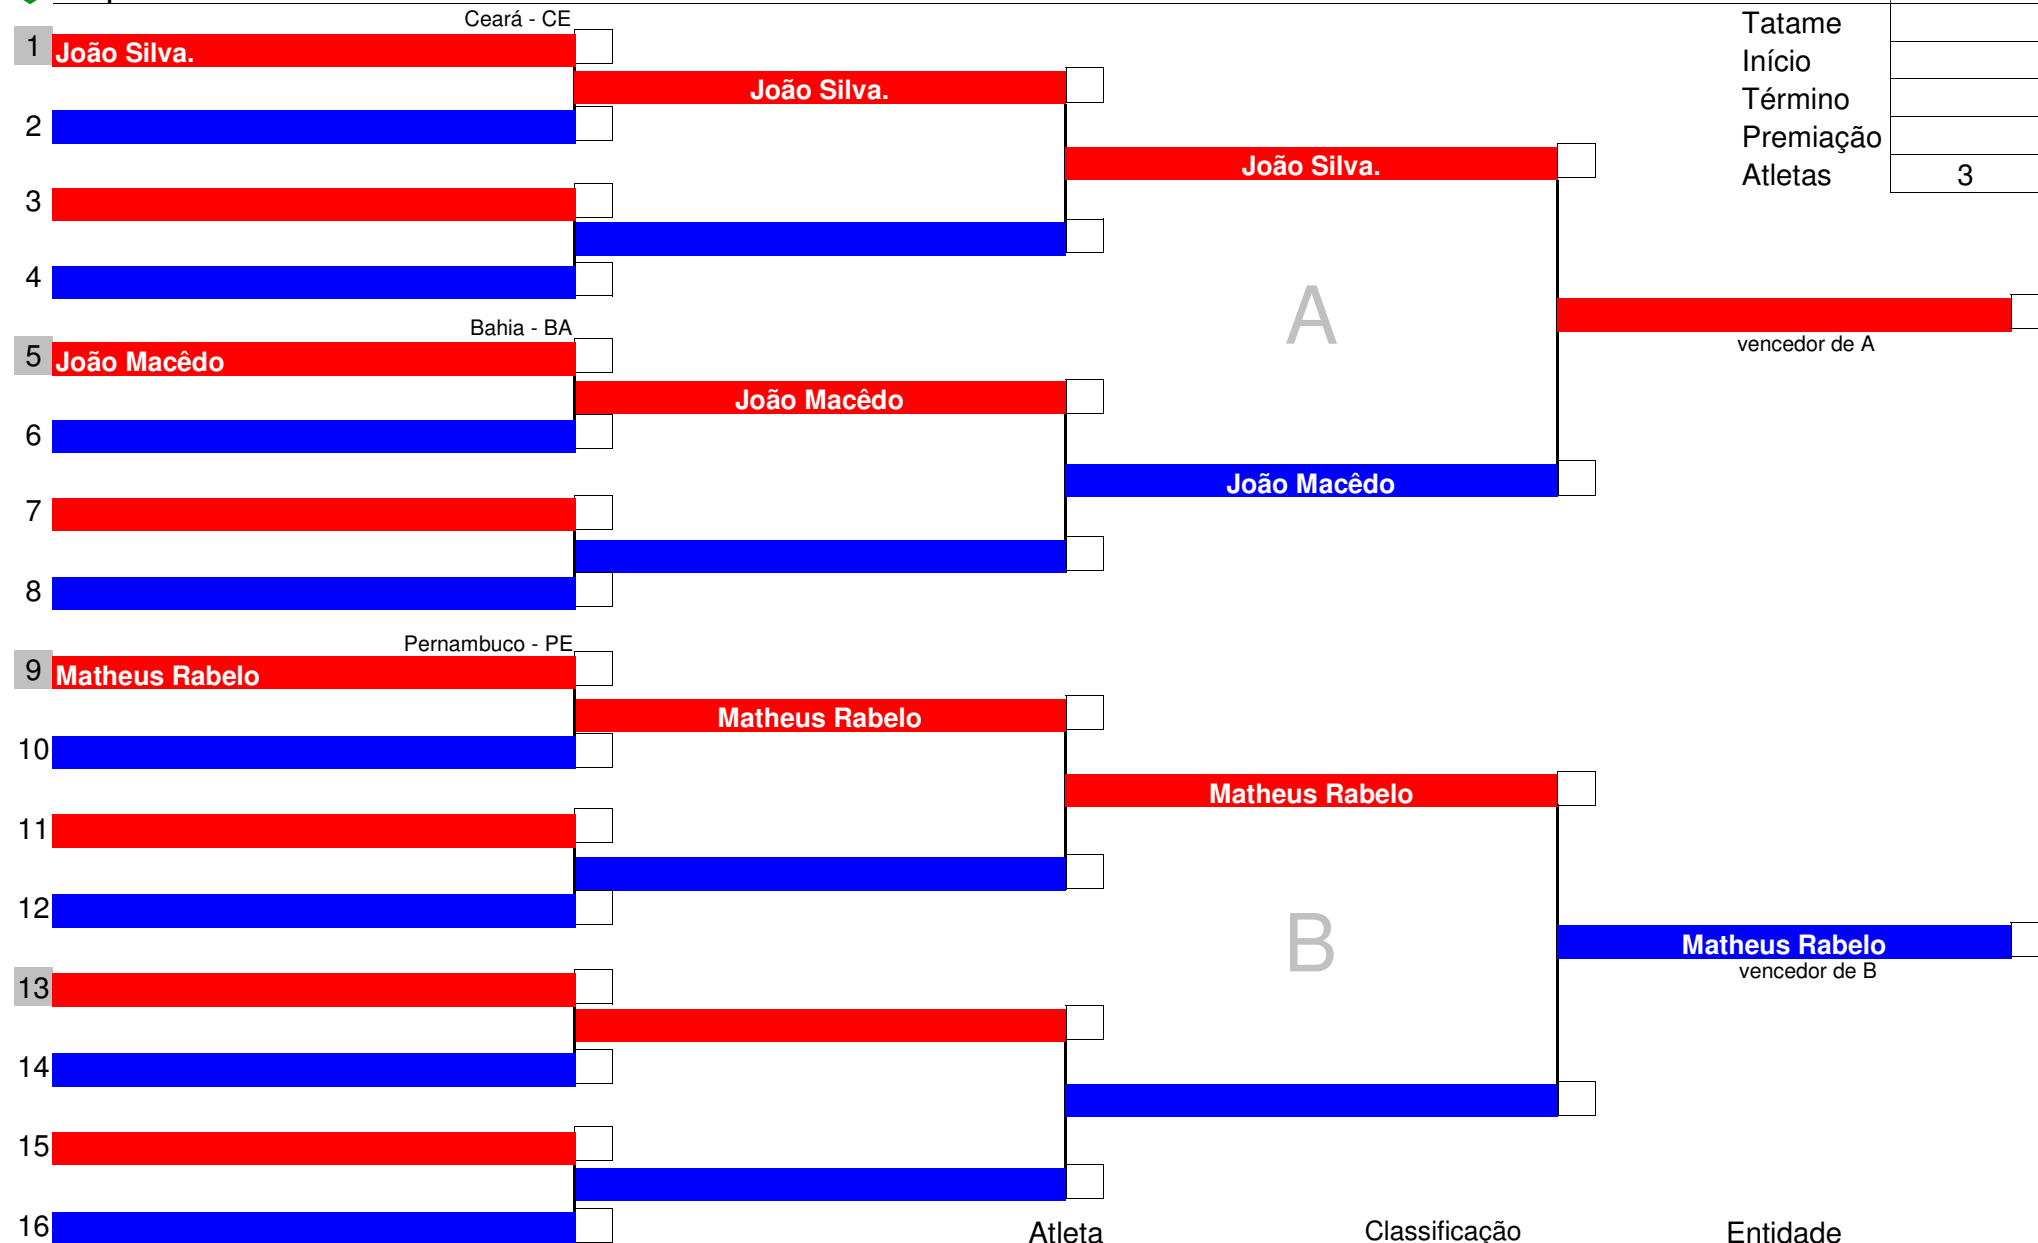

Código	157
Tatame	
Início	
Término	
Premiação	
Atletas	3

Atleta	Classificação	Entidade
_____	1°	_____
_____	2°	_____
_____	3°	_____
_____	3°	_____

_____
Chefe de Quadra

_____
Mesário