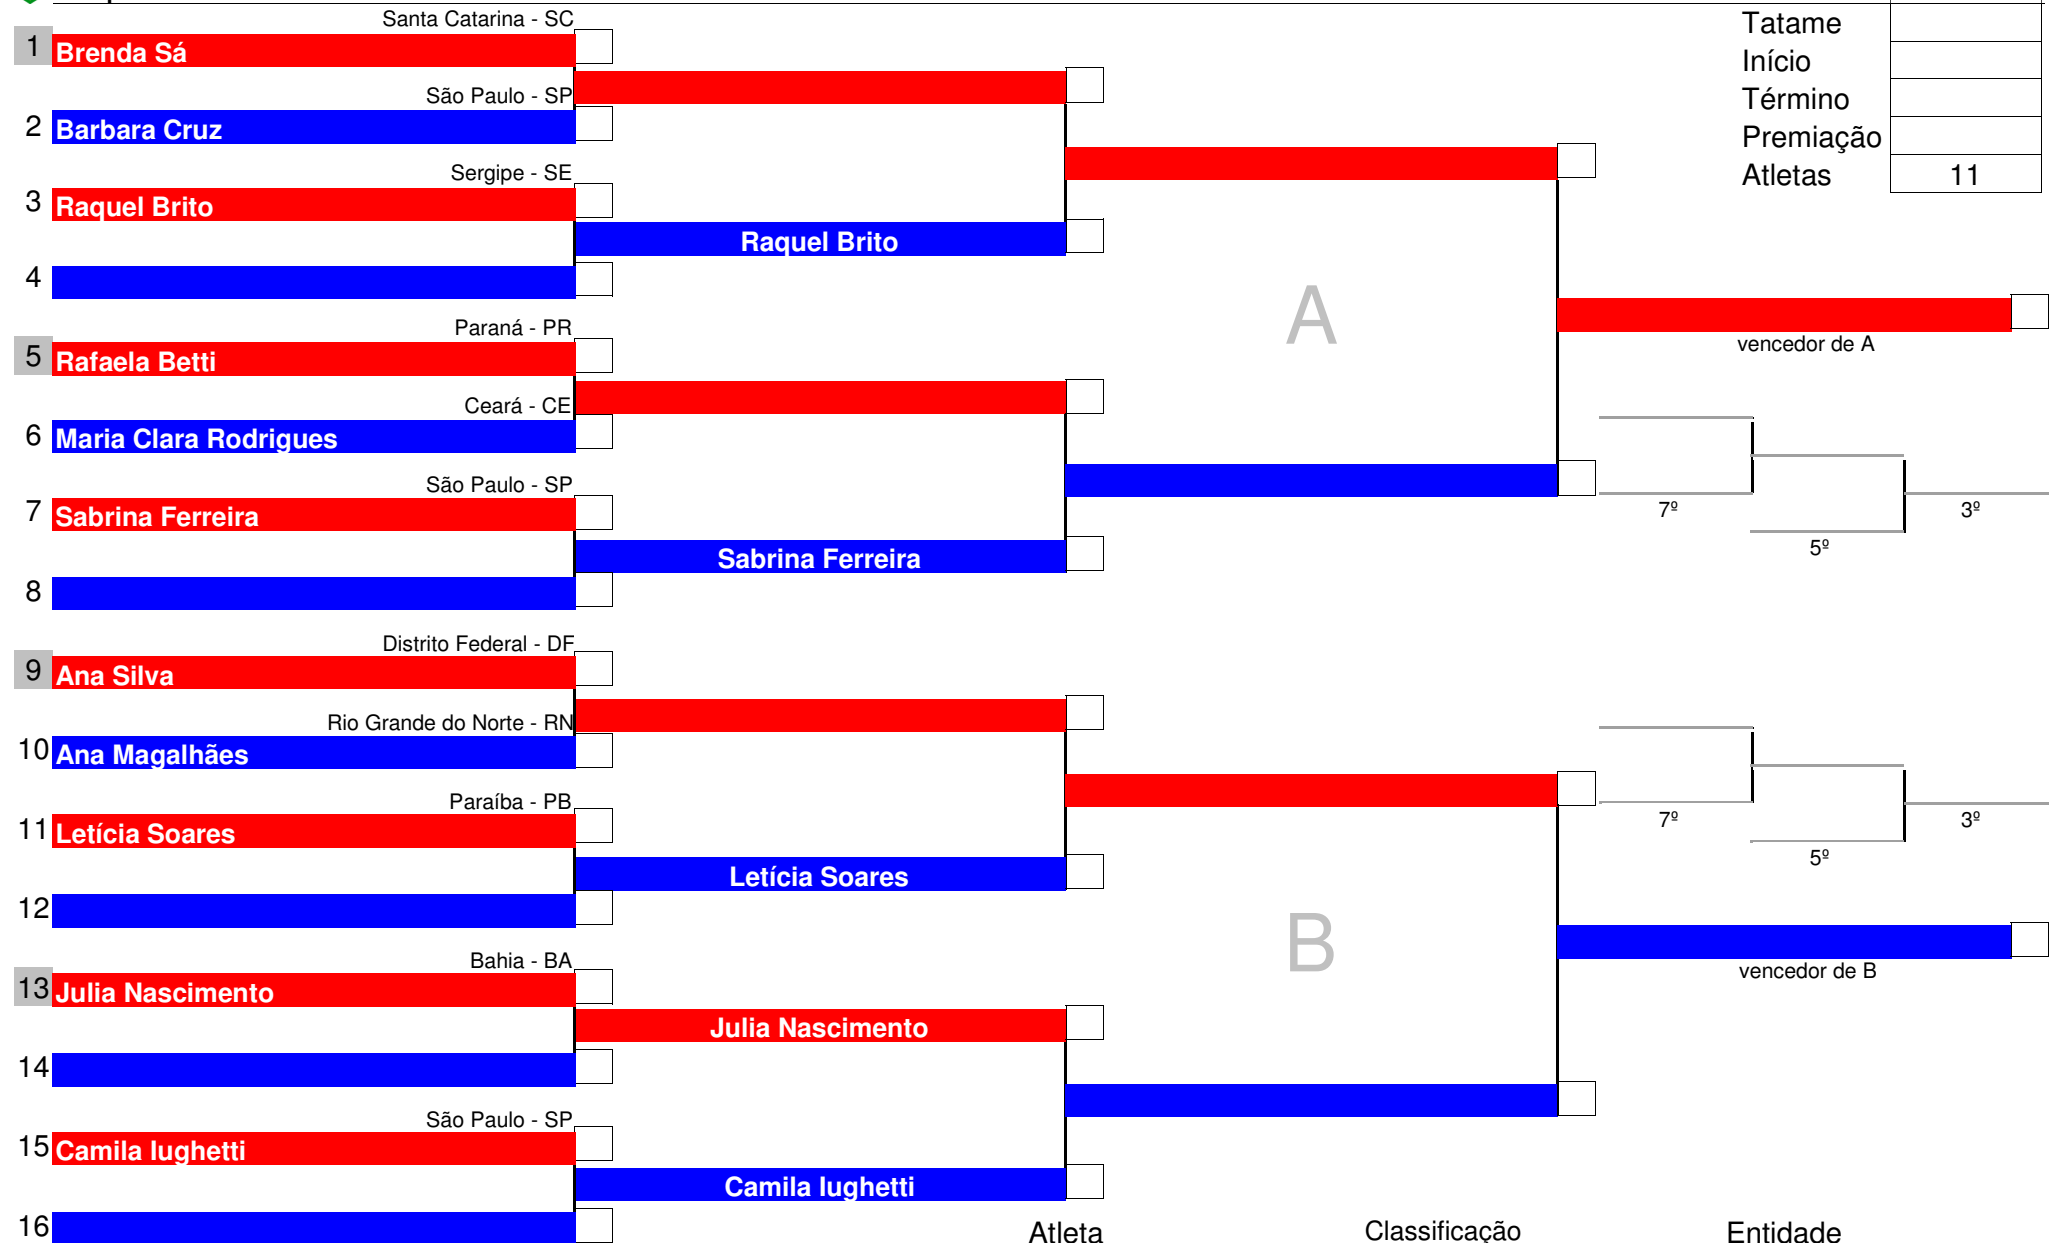

Chefe de Quadra

Mesário

Código	166
Tatame	
Início	
Término	
Premiação	
Atletas	4

	Atleta	Classificação	Entidade
		1°	
		2°	
		3°	
		3°	

Chefe de Quadra

Mesário

Código	168
Tatame	
Início	
Término	
Premiação	
Atletas	11