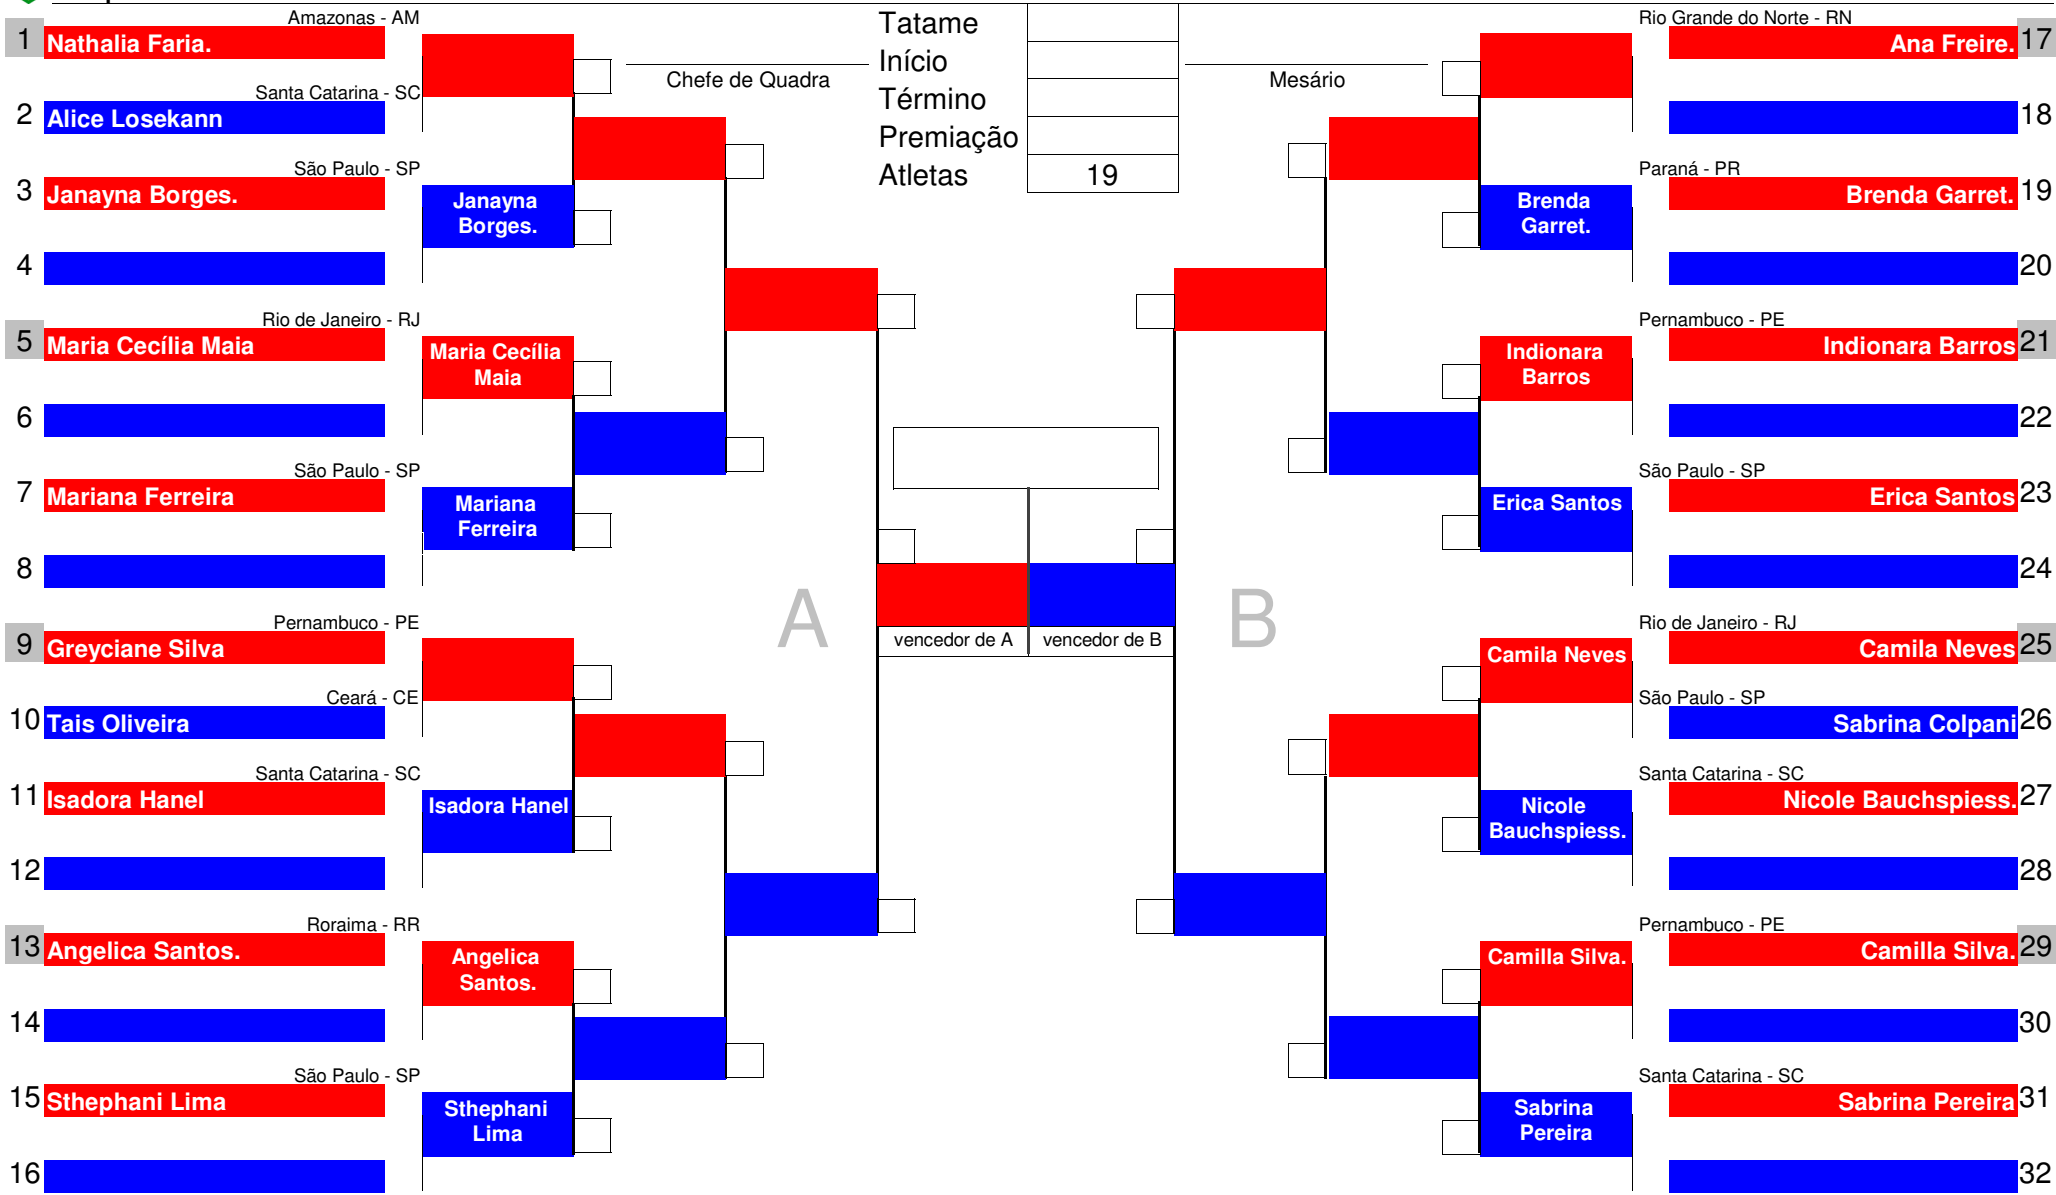

1	José Neto	São Paulo - SP							São Paulo - SP	33
2	Chalisson Santos	Bahia - BA							Guilherme Ferreira.	34
3	Pedro Ribeiro.	Maranhão - MA	Pedro Ribeiro.						Carlos Silva	35
4									Gabriel Oliveira.	36
5	Felipe Alves Lima.	Goiás - GO	Felipe Alves Lima.						Sebastião Pereira	37
6									Sebastião Pereira	38
7	Marco Pereira.	Santa Catarina - SC	Marco Pereira.						Mychael Almeida	39
8									Mychael Almeida	40
9	Arthur Menezes	Paraná - PR	Arthur Menezes						Eduardo Júnior	41
10									Eduardo Júnior	42
11	Gabriel Pinheiro.	São Paulo - SP	Gabriel Pinheiro.						Josehan Nunes	43
12									Josehan Nunes	44
13	Malcon Lopes.	Minas Gerais - MG	Malcon Lopes.						Weverson Souza	45
14									Weverson Souza	46
15	Alisson Sobrinho	Santa Catarina - SC	Alisson Sobrinho						Hernani Veríssimo	47
16									Hernani Veríssimo	48
17	Cristofer Alves	Minas Gerais - MG								49
18	Eduardo Inagaki.	Sergipe - SE							Julio Santos.	50
19	Douglas Barros	Pernambuco - PE	Douglas Barros						Nelson Santos	51
20									Pedro Lima	52
21	João Oliveira	Santa Catarina - SC	João Oliveira						Reinaldo Júnior	53
22									Reinaldo Júnior	54
23	Guilherme Silva.	São Paulo - SP	Guilherme Silva.						João Silva	55
24									João Silva	56
25	Arthur Mello.	Rio de Janeiro - RJ	Arthur Mello.						Luiz Neto.	57
26									Luiz Neto.	58
27	Jailson Candido	Paraíba - PB	Jailson Candido						Luan Cruz	59
28									Luan Cruz	60
29	Grigor Oliveira	São Paulo - SP	Grigor Oliveira						Gustavo Rodrigues	61
30									Gustavo Rodrigues	62
31	Marco Anjos	Santa Catarina - SC	Marco Anjos						Willians Quirino	63
32									Willians Quirino	64

A

B

Final

Atleta

Entidade

1°

2°

3°

3°