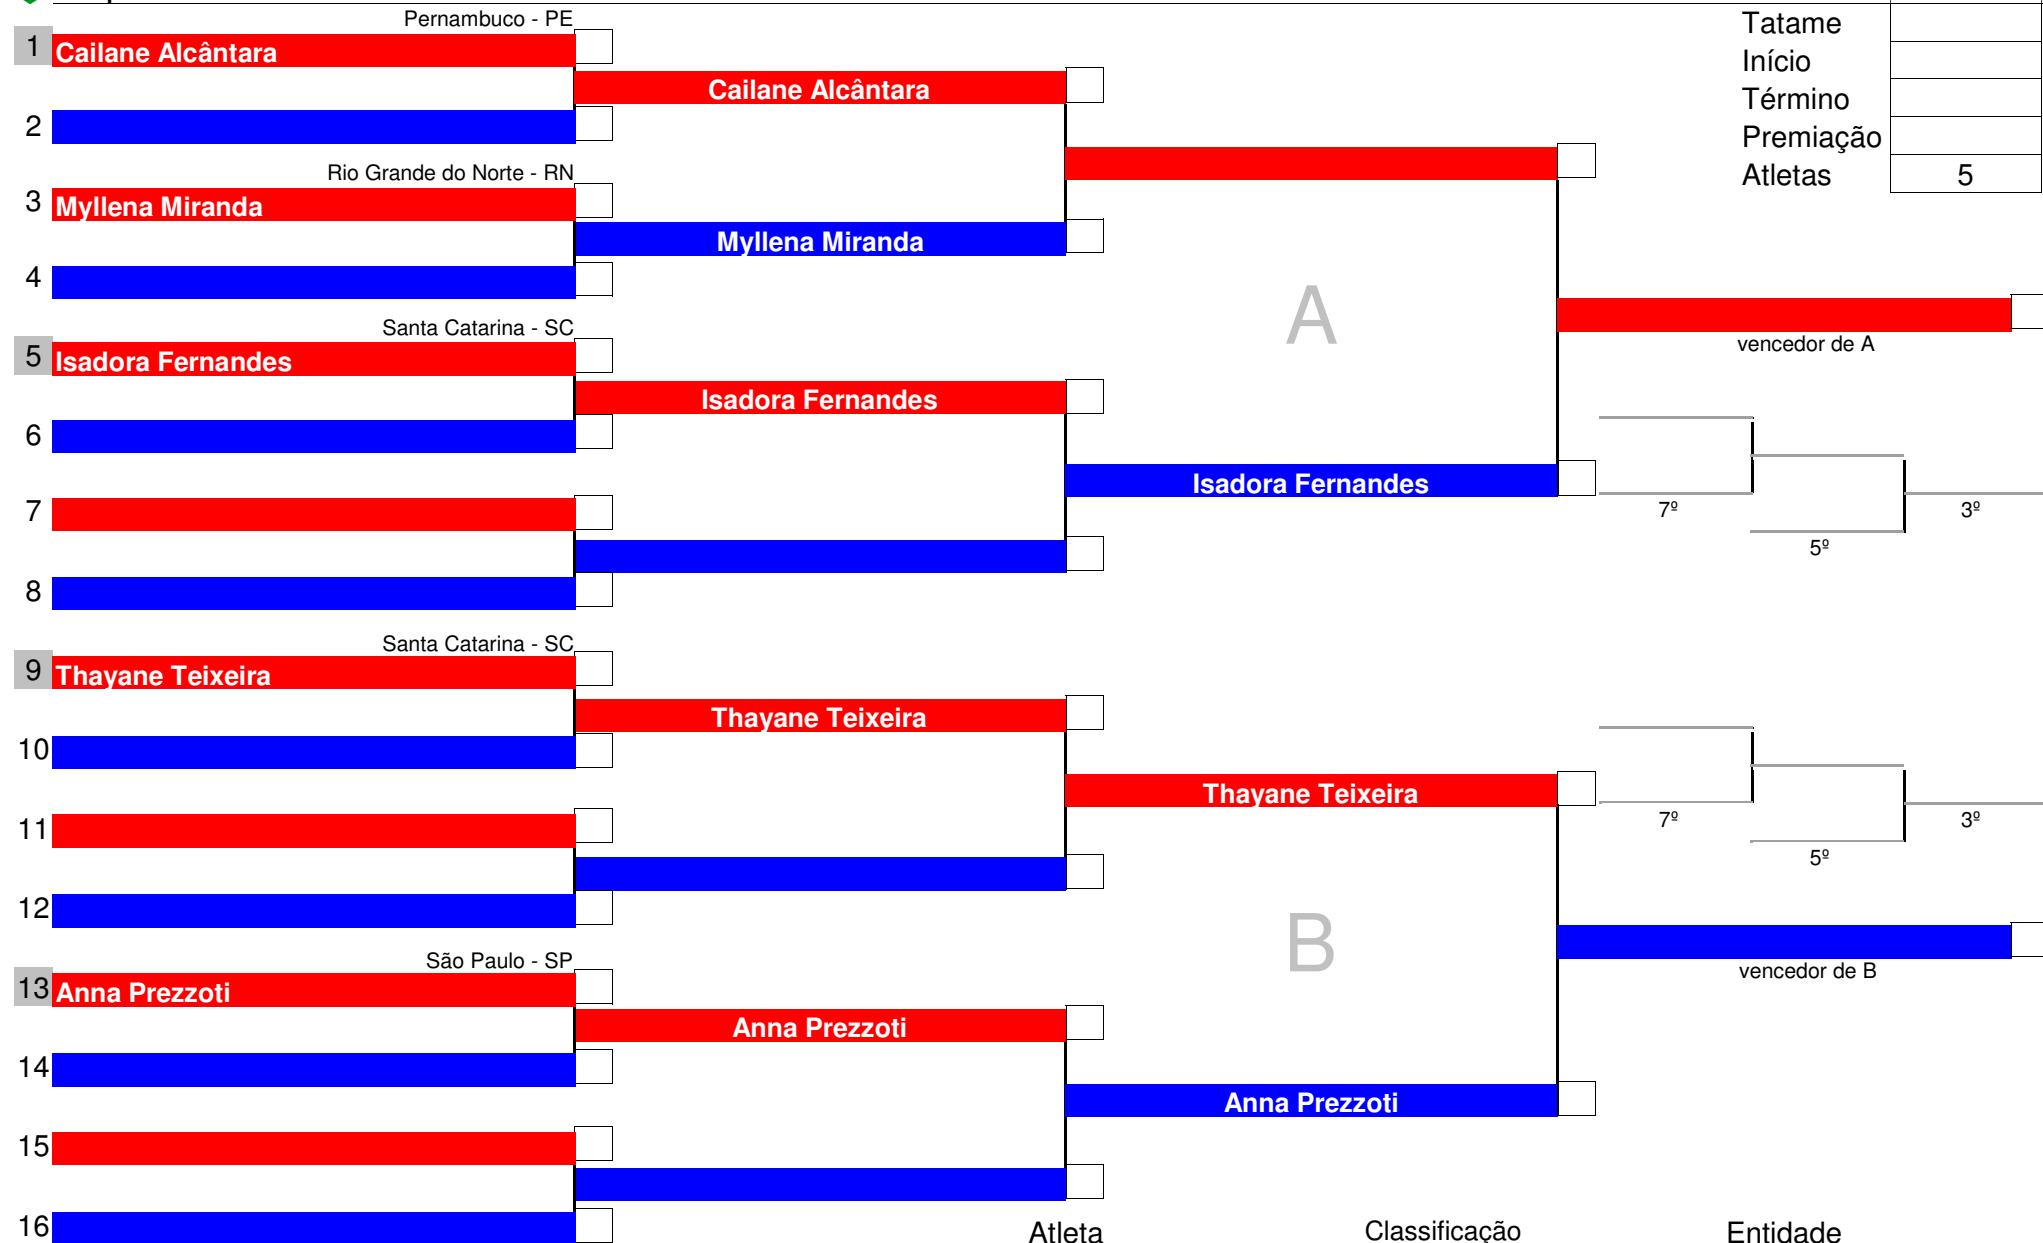

Chefe de Quadra

Mesário

Código	170
Tatame	
Início	
Término	
Premiação	
Atletas	9

	Atleta	Classificação	Entidade
		1º	
		2º	
		3º	
		3º	

 Chefe de Quadra

 Mesário

Código	171
Tatame	
Início	
Término	
Premiação	
Atletas	5