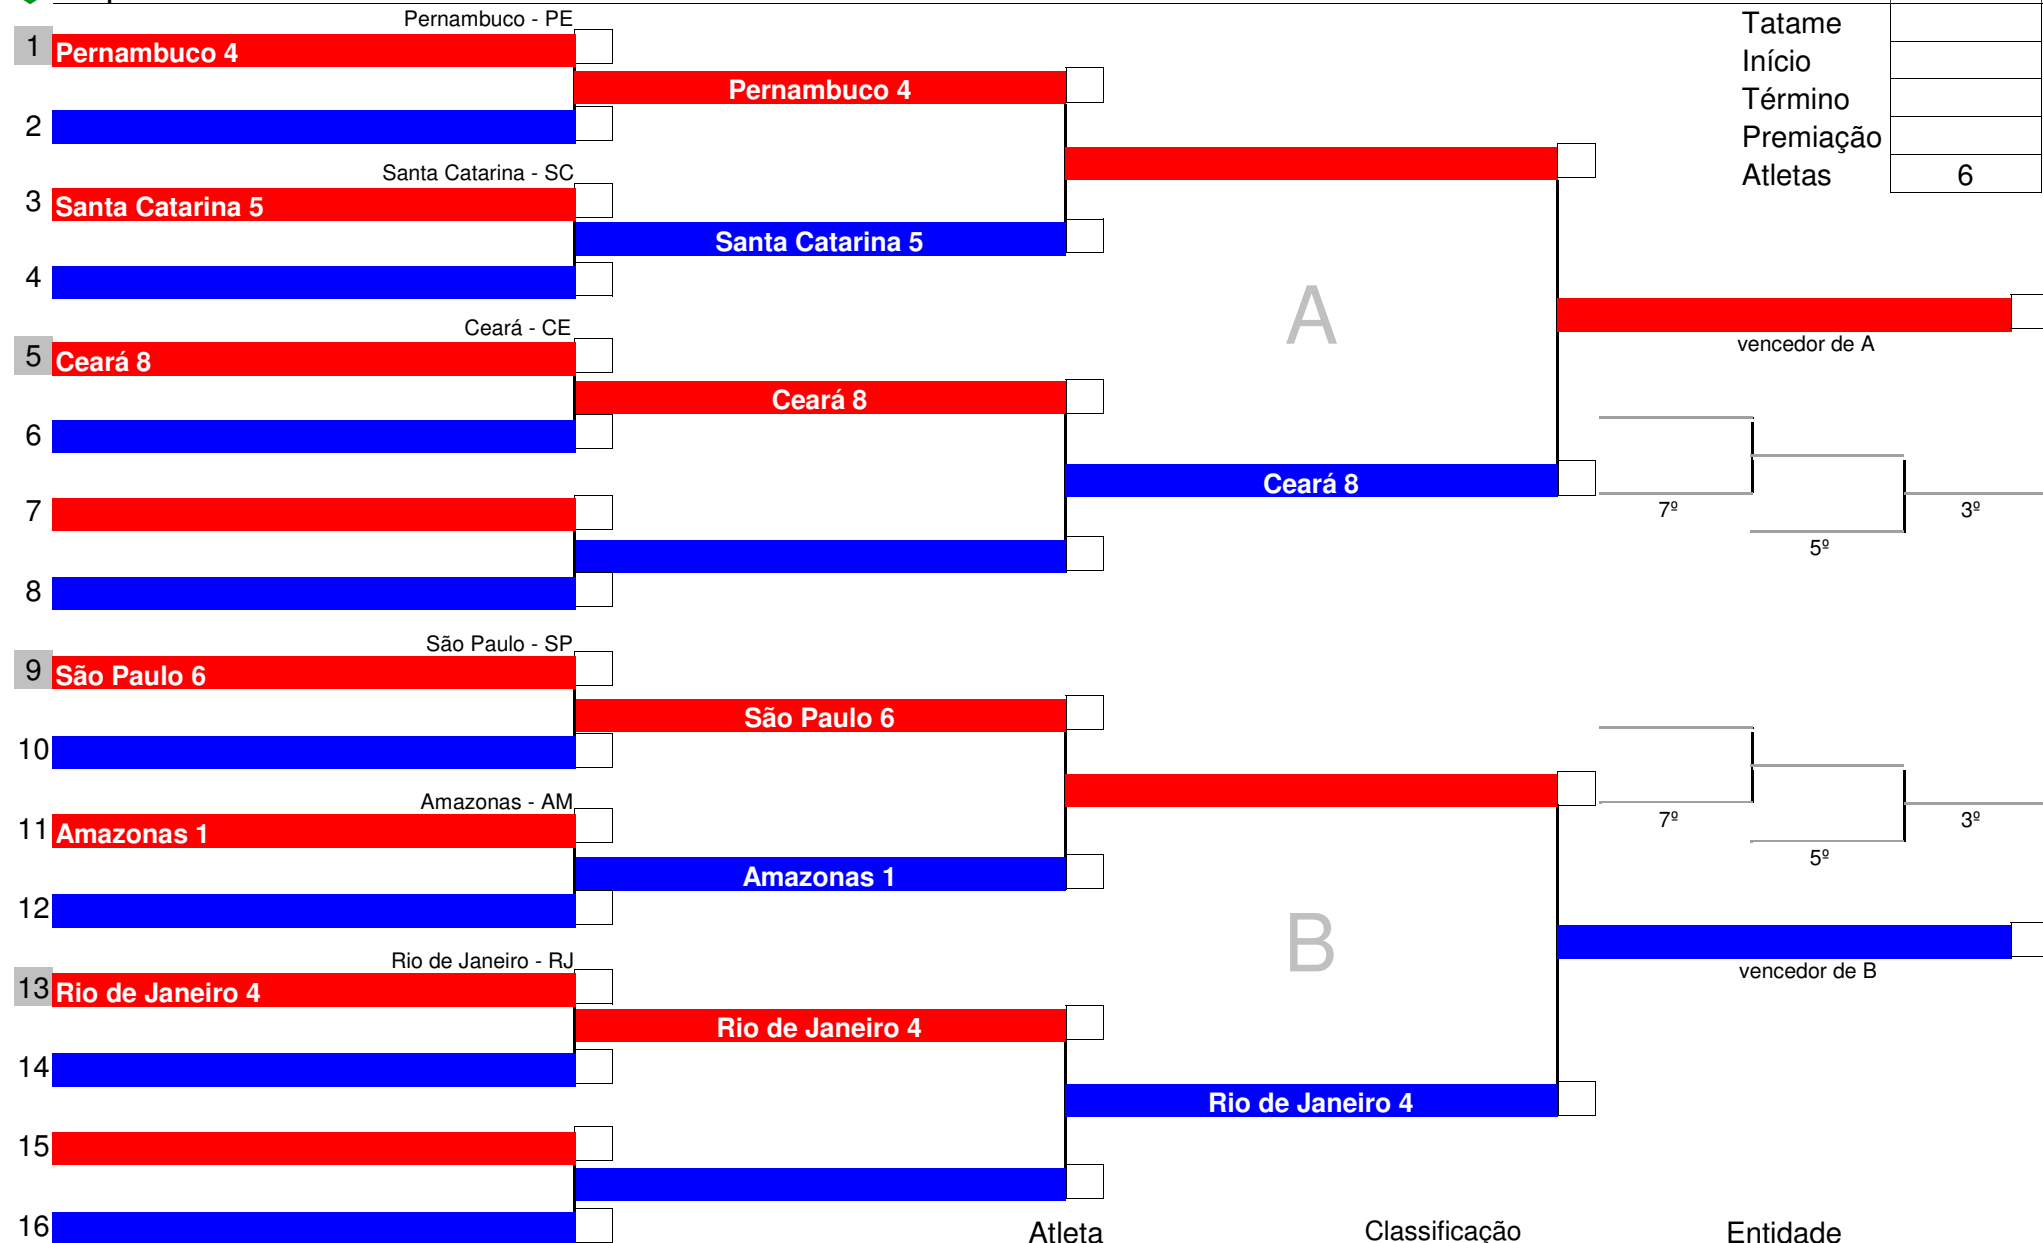

Chefe de Quadra

Mesário

Código	234
Tatame	
Início	
Término	
Premiação	
Atletas	8

Chefe de Quadra

Mesário

Atleta	Classificação	Entidade
_____	1º	_____
_____	2º	_____
_____	3º	_____
_____	3º	_____

Código	235
Tatame	
Início	
Término	
Premiação	
Atletas	6

	Atleta	Classificação	Entidade
		1°	
		2°	
		3°	
		3°	

Chefe de Quadra

Mesário

	Bahia - BA		Tatame		Pernambuco - PE	
1	Lucio Almeida		Início			Gustavo Assunção. 17
2	Lucas Bezerra		Término			Santa Catarina - SC
3	Antonio Filho		Premiação			Nícolas Souza. 18
4	Rafael Potrick		Atletas	30		Rio de Janeiro - RJ
5	Carlos Goncalves					Patrick Dutra 19
6	Leonardo Figueiroa					Minas Gerais - MG
7	Maicow Maciel.					Matheus Cadan 20
8	José Ribeiro					Paraná - PR
9	Gabriel Hardy					Gabriel Nascimento 21
10	Matheus Correa.					Santa Catarina - SC
11	Renan Domingos					Ayrton Neres. 22
12	Igor Lima					São Paulo - SP
13	André Martins					Felipe Santos 23
14	Pedro Reis					Rio Grande do Sul - RS
15	Vinicius Figueira	Vinicius Figueira				Dion Martinez 24
16						Santa Catarina - SC