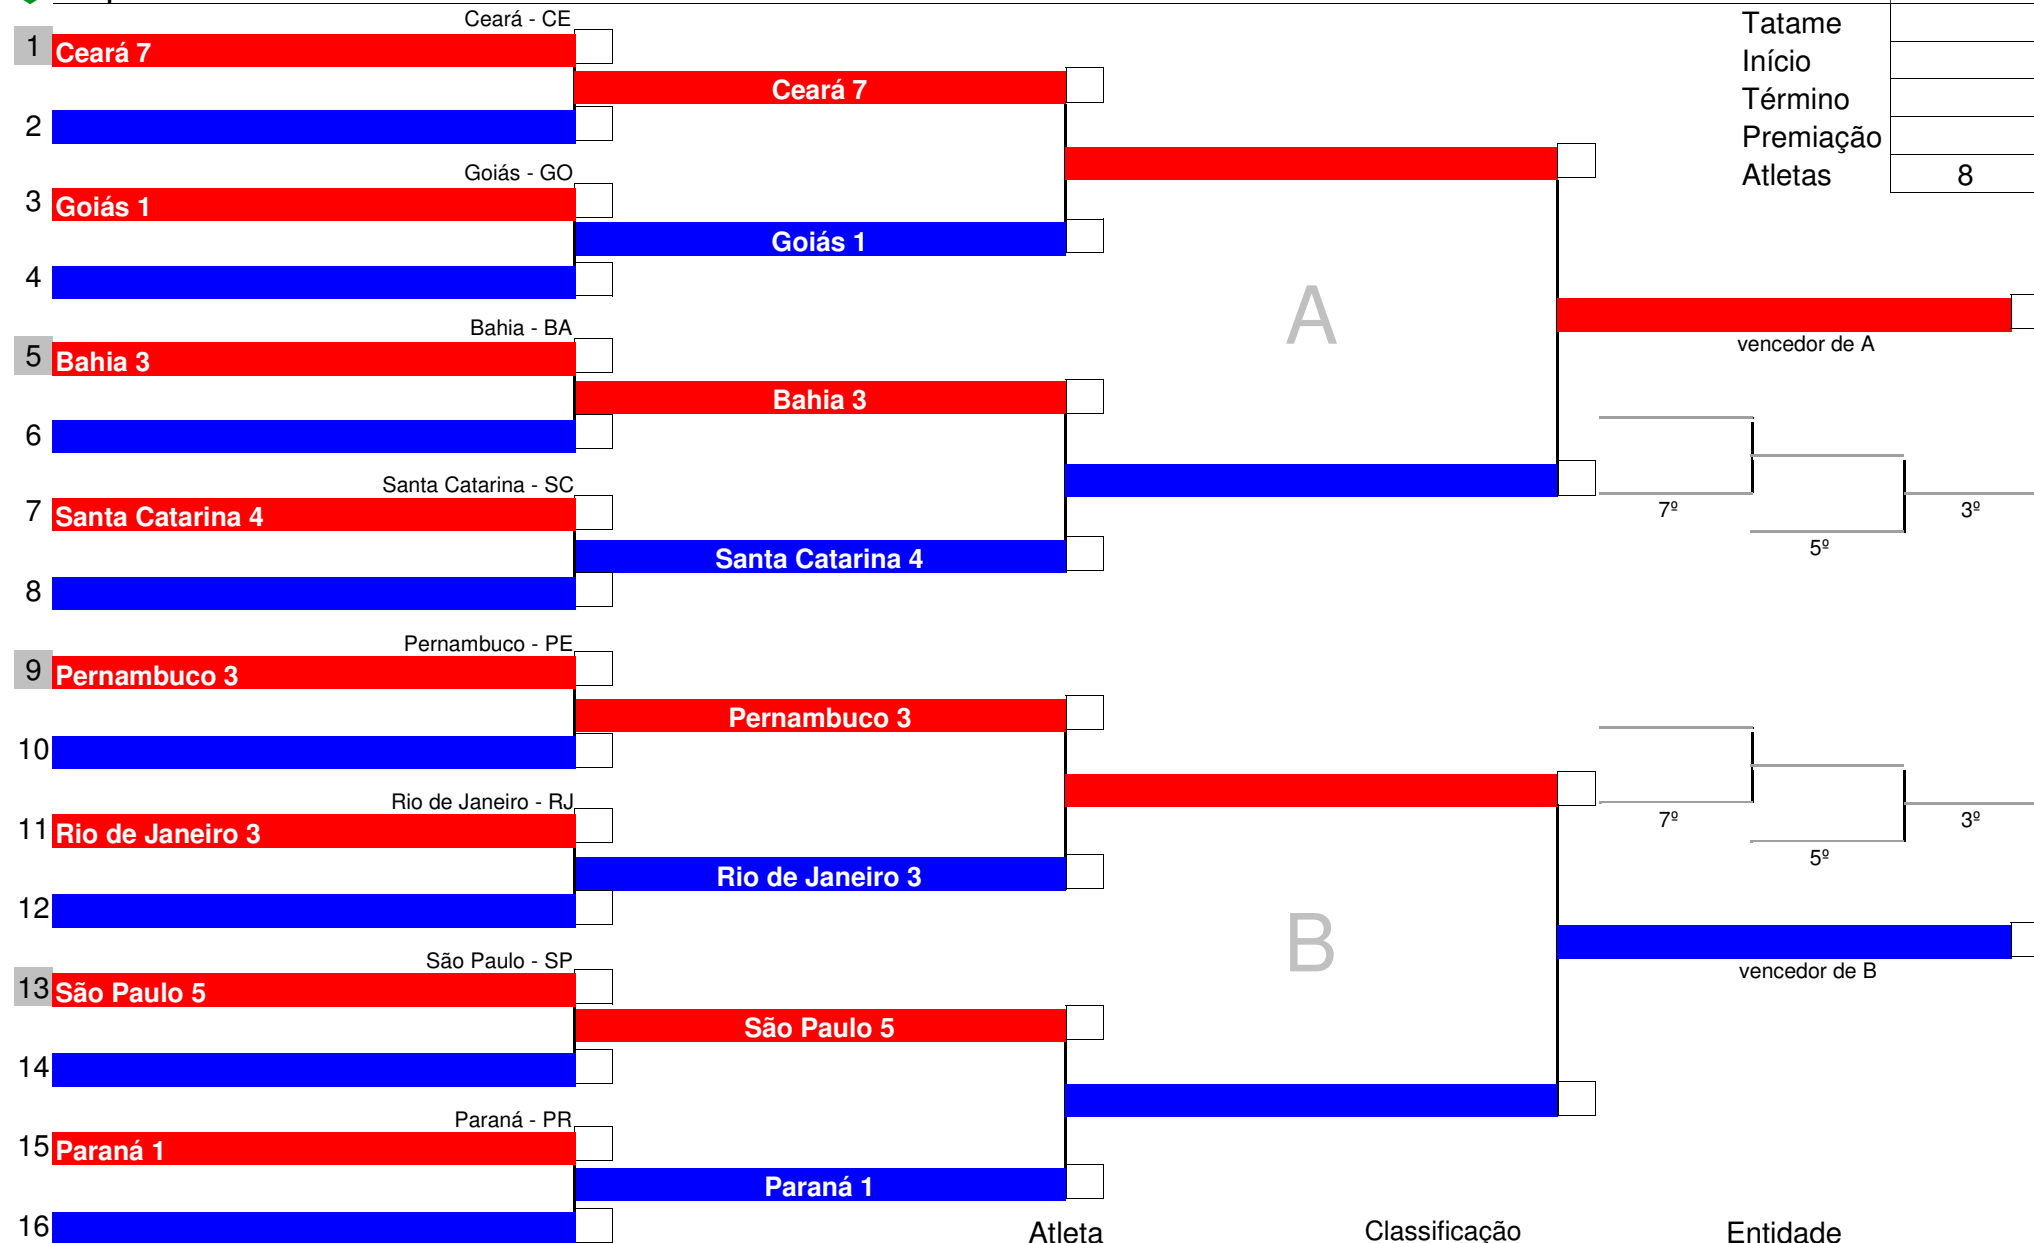

Código	234
Tatame	
Início	
Término	
Premiação	
Atletas	8

_____
Chefe de Quadra

_____
Mesário

Atleta	Classificação	Entidade
_____	1º	_____
_____	2º	_____
_____	3º	_____
_____	3º	_____