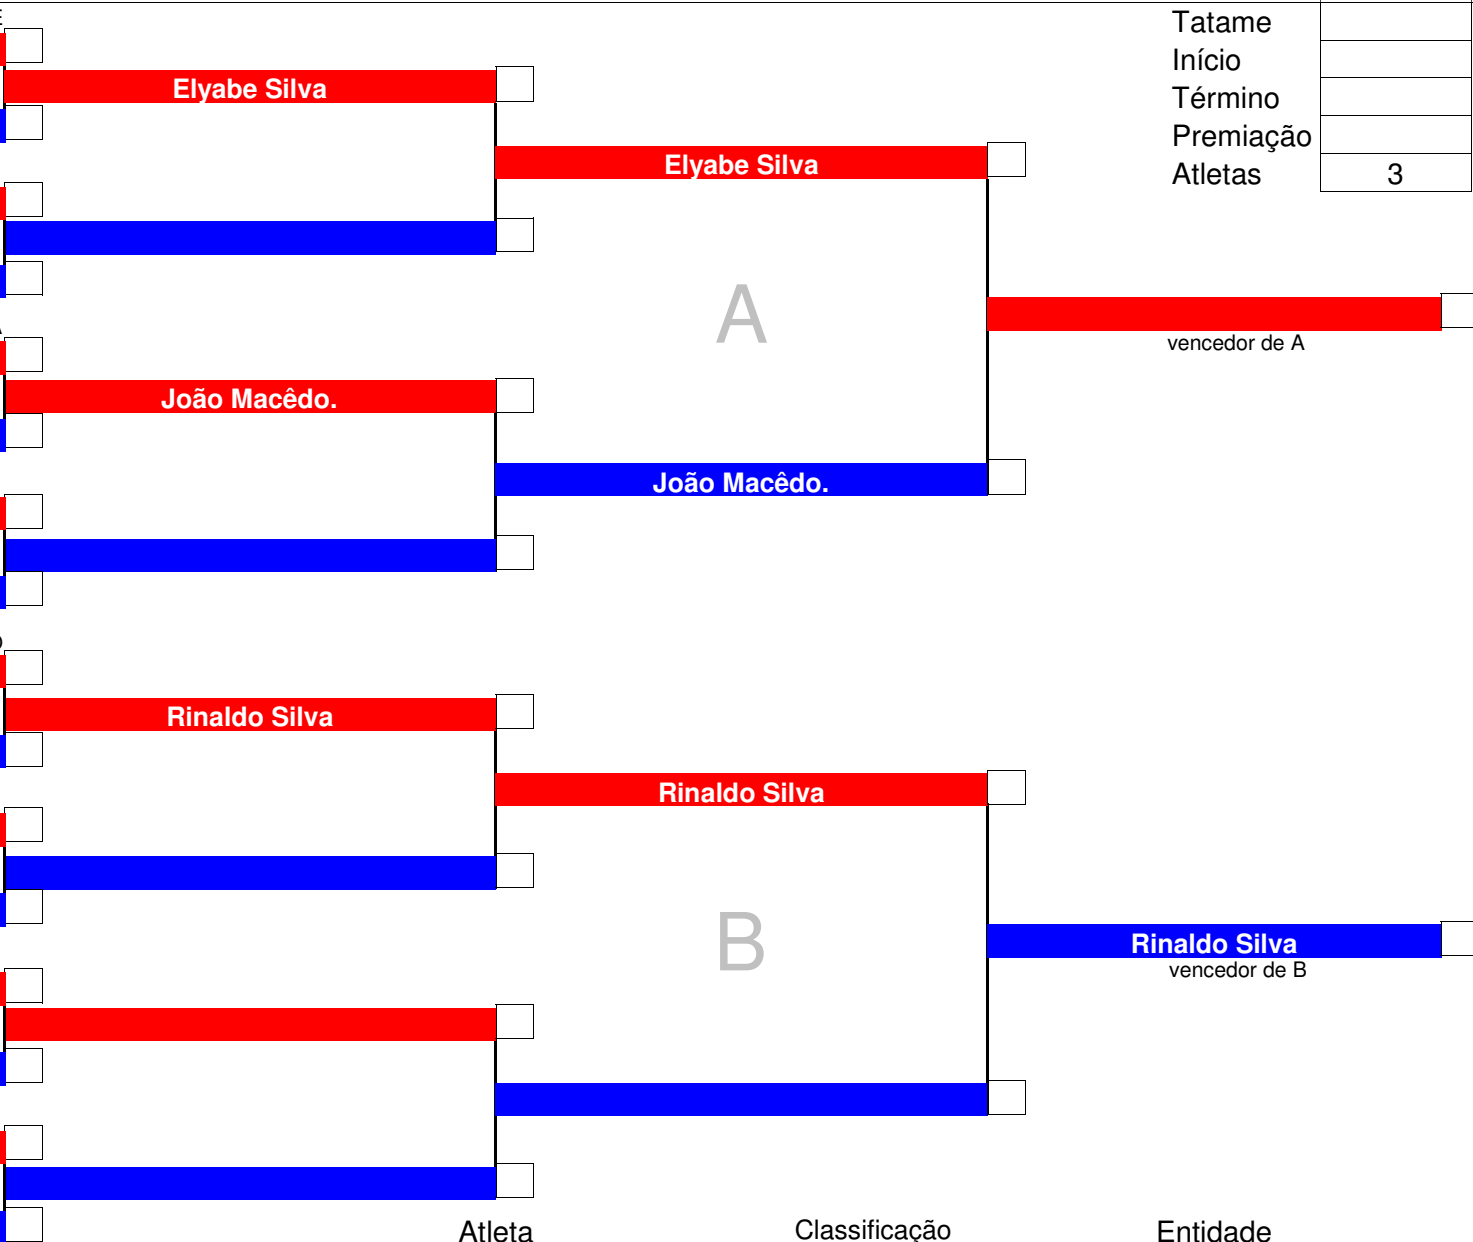

Entidade

1°

2°

3°

3°

Chefe de Quadra

Mesário

- 1 **Elyabe Silva** Pernambuco - PE
- 2
- 3
- 4
- 5 **João Macêdo.** Bahia - BA
- 6
- 7
- 8
- 9 **Rinaldo Silva** Goiás - GO
- 10
- 11
- 12
- 13
- 14
- 15
- 16

Tatame
 Início
 Término
 Premiação
 Atletas

3

Atleta

Classificação

Entidade

1°

2°

3°