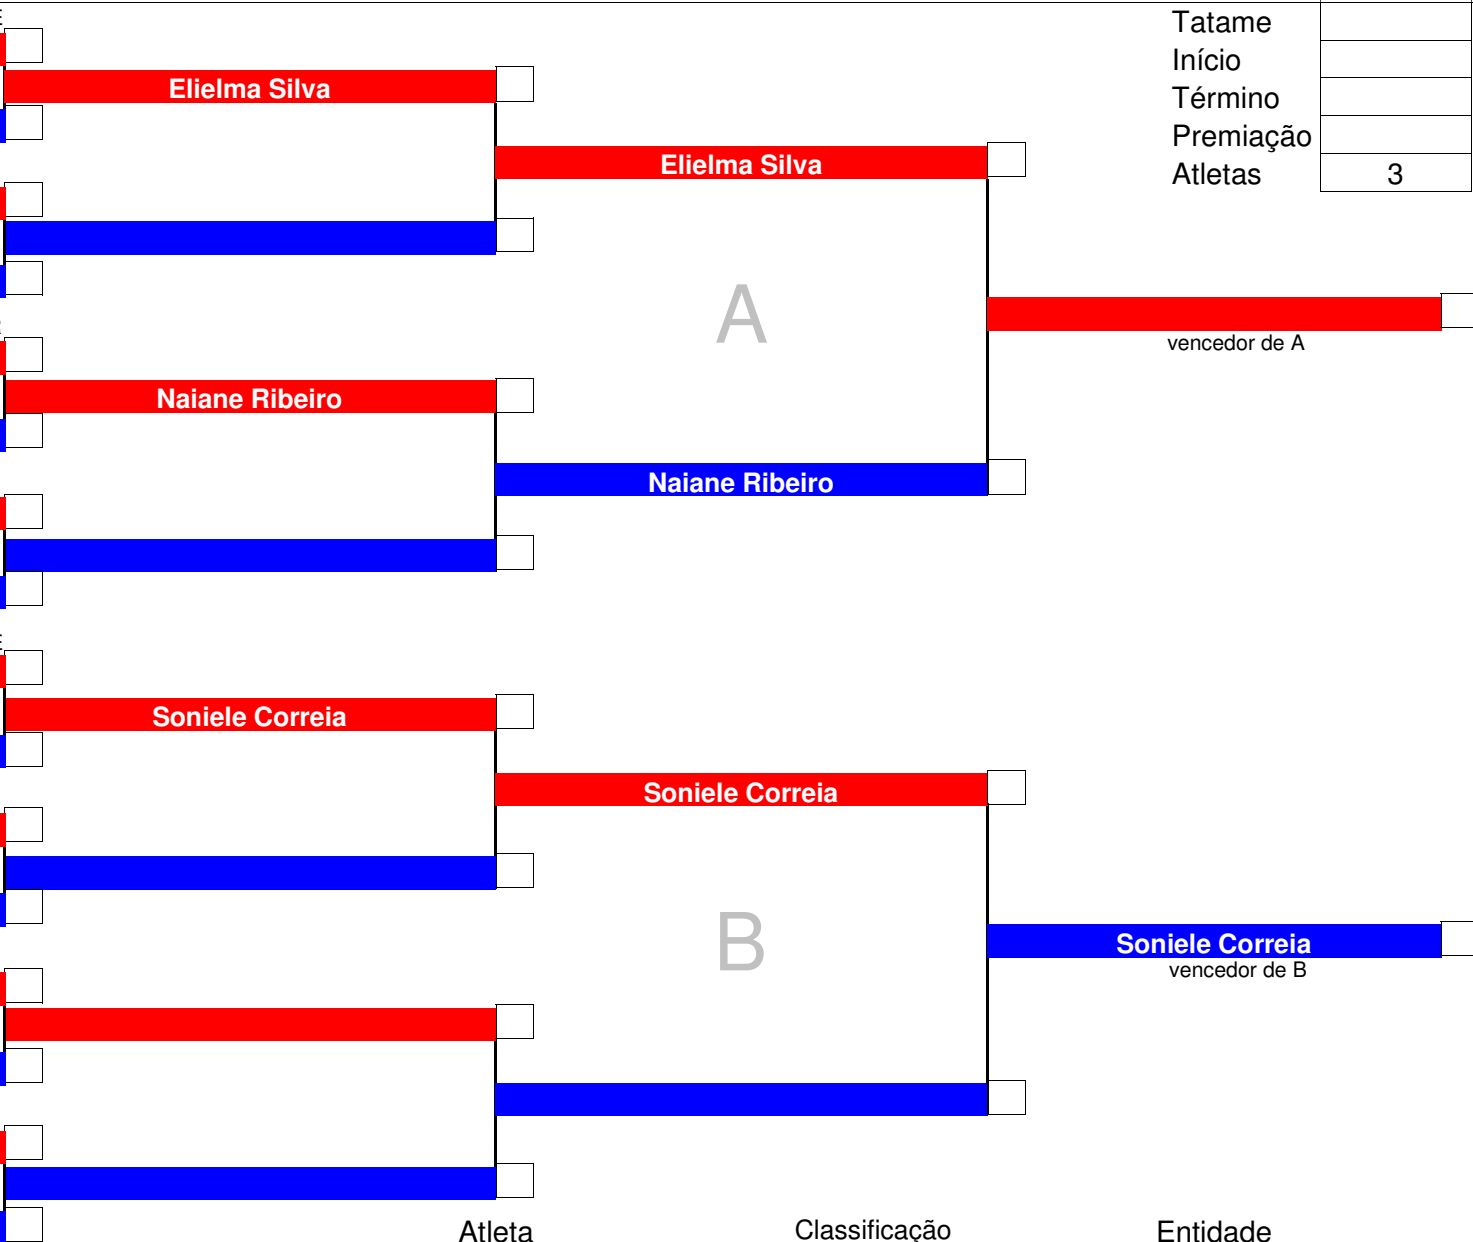

3°

3°

Chefe de Quadra

Mesário

- 1 **Elielma Silva** Pernambuco - PE
- 2
- 3
- 4
- 5 **Naiane Ribeiro** Roraima - RR
- 6
- 7
- 8
- 9 **Soniele Correia** Pernambuco - PE
- 10
- 11
- 12
- 13
- 14
- 15
- 16

Tatame
 Início
 Término
 Premiação
 Atletas